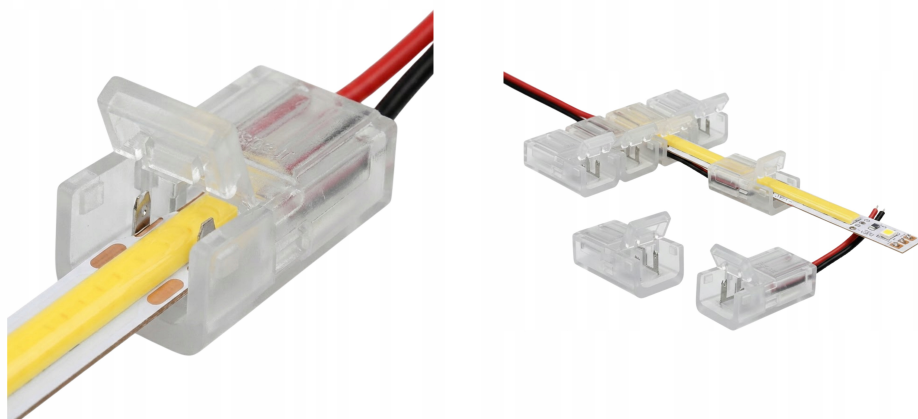

Złączka Prosta LED COB 8mm Klikana 18x11x7mm Prosty Montaż Łącznik Kabli

Galeria Produktu

Opis Produktu

ZŁĄCZE PROSTE DO TAŚM LED 8 MM – TRANSPARENTNE I BEZLUTOWE

Innowacyjne złącze proste o szerokości wewnętrznej 8 mm to profesjonalne rozwiązanie do łączenia jednokolorowych taśm LED (COB i SMD) bez konieczności lutowania.

Transparentna obudowa wykonana z wysokiej jakości poliwęglanu eliminuje problem ciemnych plam w linii światła. Złącze przepuszcza promienie LED, co pozwala uzyskać perfekcyjnie ciągłą linię oświetlenia, szczególnie przy taśmach COB.

Dzięki technologii piercingowej montaż jest błyskawiczny – wystarczy wsunąć taśmę i docisnąć klips. Stabilne połączenie gwarantuje bezpieczną pracę przy prądzie do 5 A.

NAJWAŻNIEJSZE INFORMACJE