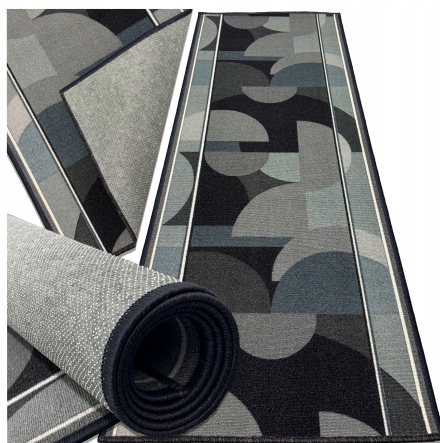

DYWAN CHODNIKOWY CHODNIK GOTOWY 67X220 CM ANTYPOŚLIZGOWY TRWAŁY POLIAMID

Galeria Produktu

Opis Produktu

CHODNIK DYWANOWY KAMELEON GREY 67 x 220 CM - format idealny do korytarza z retro geometrycznym wzorem w grafitowo-szarych odcieniach

GUMOWY SPÓD Z ANTYPOSLIZGOWYM ŹELEM - wyjątkowa stabilność i bezpieczeństwo, minimalizuje ryzyko poślizgu w miejscach o dużym ruchu

100% POLIAMID O RUNIE 5 MM - miękki, wytrzymały materiał zapewniający komfort i amortyzację upadków dla dzieci

DO OGRZEWANIA PODŁOGOWEGO - kompatybilny z systemami grzewczymi, chroni podłogę przed zarysowaniami (drewno, panele)

ŁATWY W CZYSZCZENIU - gumowy spód nie chłonie wilgoci, szybkie odkurzanie i

przecieranie, prosty w utrzymaniu

Specyfikacja:

Marka: ALLVO

Wzór: KAMELEON GREY

Wymiary chodnika: 67 x 220 cm

Wysokość runa: 5 mm

Materiał wierzchni: 100% poliamid

Spód: gumowy z antypoślizgowym żelem

Ogrzewanie podłogowe: TAK