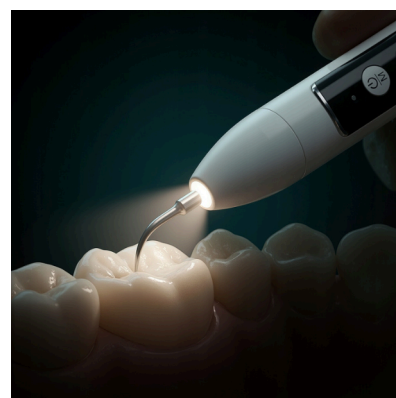

SKALER ULTRADŹWIĘKOWY DENTYSTYCZNY DO ZĘBÓW S1 PRO

Opis produktu:

Ultradźwiękowy skaler do zębów BOSTE S1 Pro to zaawansowane urządzenie umozliwiające skuteczne usuwanie kamienia nazębnego, osadów i przebarwień w domowych warunkach. Dzięki trzem trybom intensywności, urządzenie dostosowuje się do potrzeb każdego użytkownika jednocześnie dbając o bezpieczeństwo dziąseł. Wbudowane oświetlenie LED wymienne końcówki zapewniają precyzyjne czyszczenie nawet w trudno dostępnych miejscach. Kompaktowa konstrukcja i wygodne ładowanie USB-C to dodatkowe atuty urządzenia.

Dlaczego to świetny wybór?

- Technologia ultradźwiękowa 36 kHz
- Trzy tryby pracy
- Bezpieczne działanie selektywne
- Wbudowane oświetlenie LED
- Dwie wymienne końcówki
- Automatyczne wyłączenie
- Ładowanie przez USB-C

Cechy produktu:

Marka	Boste (Purea)
Model	S1 Pro Dental Ultrasonic Stone Remover
Typ urządzenia	Ultradźwiękowy skaler do zębów
Częstotliwość ultradźwięków	36 kHz
Liczba trybów pracy	3
Zasilanie	Akumulatorowe
Pojemność baterii	500 mAh
Port ładowania	USB-C (Type-C)