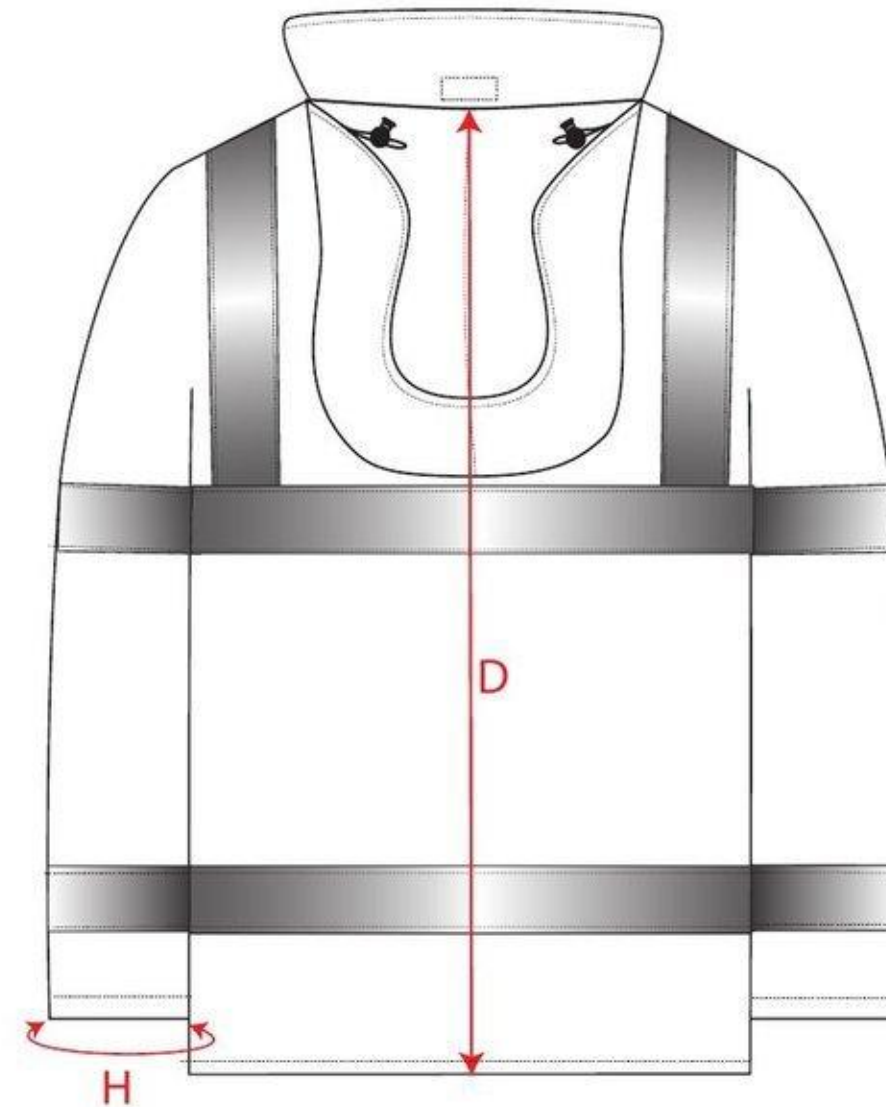

STYLE NO: RT50	DESCRIPTION: Sealtex Ultra Jacket
----------------	-----------------------------------

		S	M	L	XL	XXL	3XL	4XL	5XL	Tol
To fit chest		92-96	100-104	108-112	116-124	128-132	136-144	148-152	156-162	
Euro size		2	3	4	5	6	7	8	9	
Jacket Chest	A	114	122	130	138	146	154	162	170	1.5
Hem	B	114	122	130	138	146	154	162	170	1.5
Collar to Cuff	C	82	83	84	85	86	87	88	88	1
Centre Back Neck to Hem	D	83	84	85	86	87	88	89	89	1