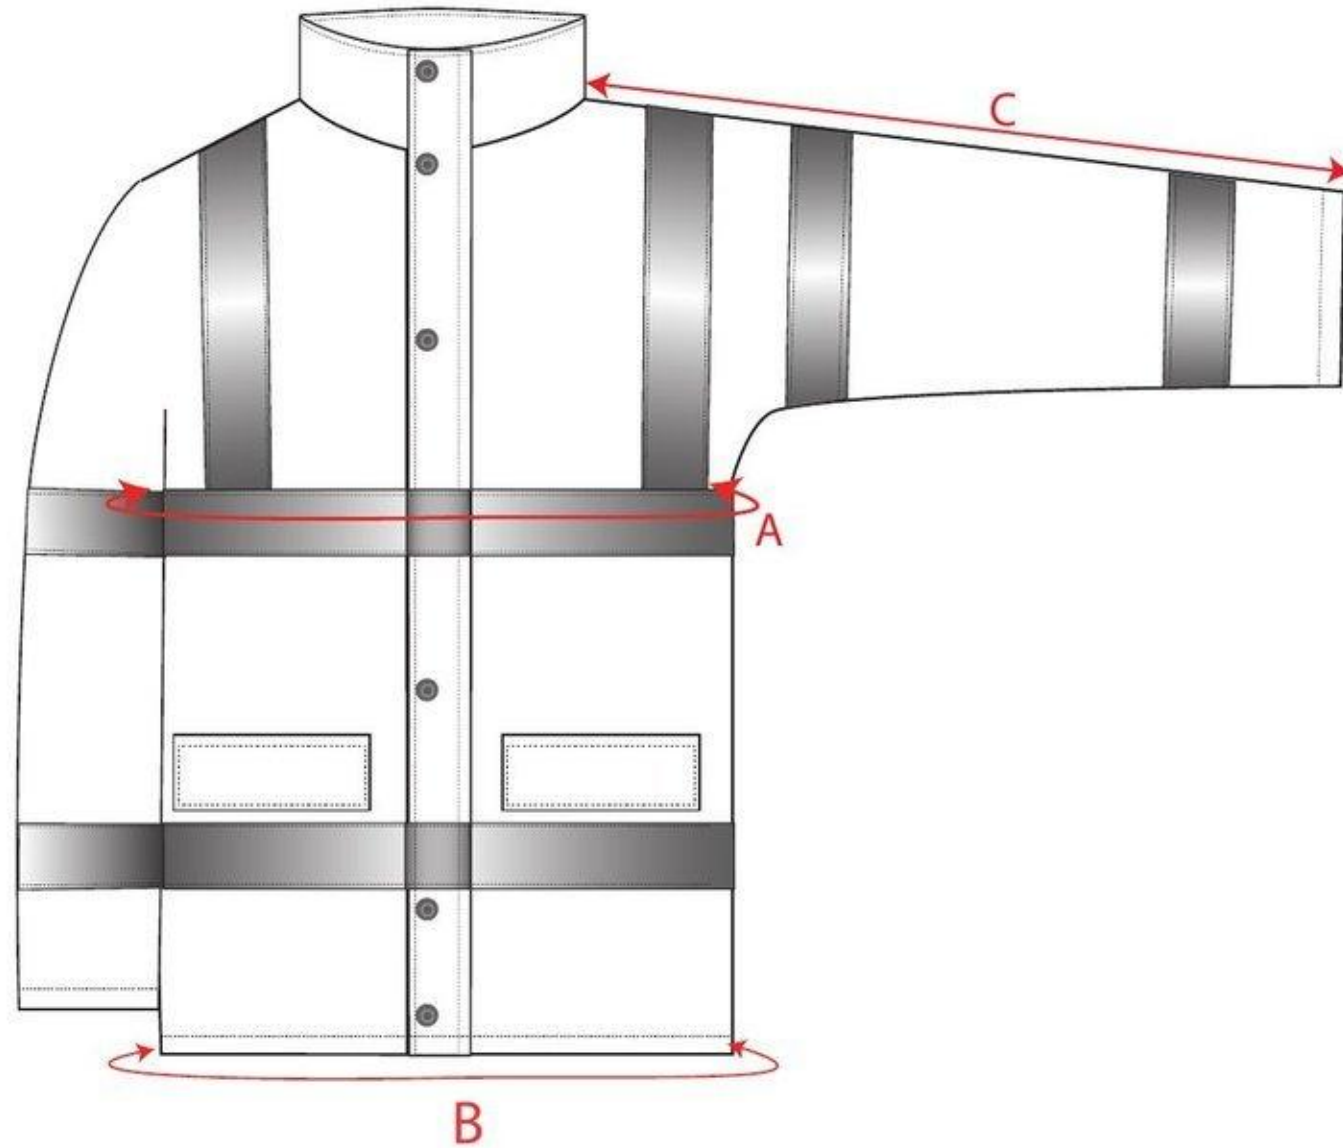

STYLE NO: RT50	DESCRIPTION: Sealtex Ultra Jacket
----------------	-----------------------------------

		S	M	L	XL	XXL	3XL	4XL	5XL	Tol
To fit chest		92-96	100-104	108-112	116-124	128-132	136-144	148-152	156-162	
Euro size		2	3	4	5	6	7	8	9	
Jacket Chest	A	114	122	130	138	146	154	162	170	1.5
Hem	B	114	122	130	138	146	154	162	170	1.5
Collar to Cuff	C	82	83	84	85	86	87	88	88	1
Centre Back Neck to Hem	D	83	84	85	86	87	88	89	89	1