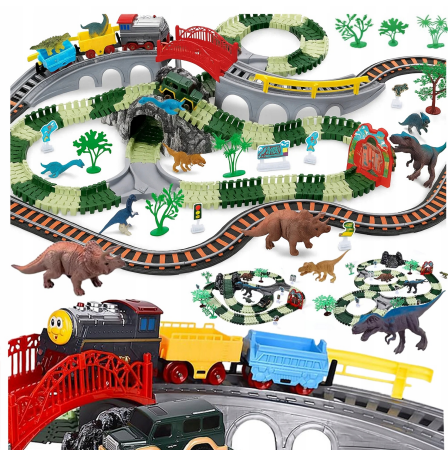

KOLEJKA ELEKTRYCZNA POCIĄG LOKOMOTYWA 2 TORY 259 EL. SAMOCHODOWY + KOLEJOWY

Galeria Produktu

Opis Produktu

MEGA ZESTAW 259 ELEMENTÓW - ogromny pakiet torów, pojazdów i figurek dinozaurów tworzy kompletny park przygód, dzięki któremu dzieci mogą budować rozbudowane tras

ELASTYCZNE TORY Z 4 TRYBAMI ŁĄCZENIA - specjalna konstrukcja umożliwia tworzenie prostych, zakręconych, podnoszonych lub krzyżujących się odcinków, co pozwala na budowanie unikalnych tras dopasowanych do pomysłów dziecka

ELEKTRYCZNY POCIĄG Z EFEKTAMI DŹWIĘKOWYMI - lokomotywa wydaje realistyczne dźwięki jazdy i rogatok

8 FIGUREK DINOZAUROW - różnorodny zestaw dużych i małych gatunków pozwala tworzyć pełny świat prehistorii

AUTO TERENOWE + 2 WAGONIKI - dodatkowe pojazdy zwiększają interaktywność i

dają możliwość tworzenia transportowych i ratunkowych misji, poszerzając liczbę możliwych scenariuszy

TRWAŁE, BEZPIECZNE MATERIAŁY ABS – gładkie, elastyczne tory i solidne elementy zapewniają odporność na intensywną zabawę, a jednocześnie są wolne od BPA, co daje rodzicom pełen spokój