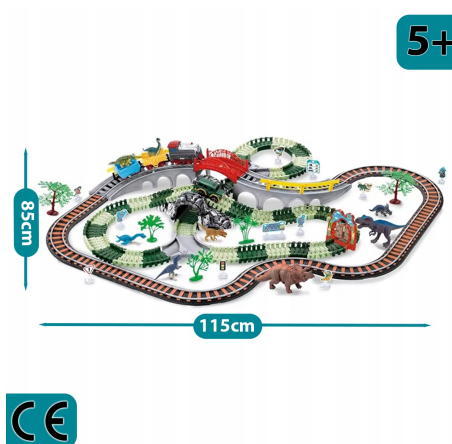

KOLEJKA ELEKTRYCZNA POCIĄG LOKOMOTYWA 2 TORY 259 EL. SAMOCHODOWY + KOLEJOWY

Galeria Produktu

Opis Produktu

MEGA ZESTAW 259 ELEMENTÓW - ogromny pakiet torów, pojazdów i figurek dinozaurów tworzy kompletny park przygód, dzięki któremu dzieci mogą budować rozbudowane tras

ELASTYCZNE TORY Z 4 TRYBAMI ŁĄCZENIA - specjalna konstrukcja umożliwia tworzenie prostych, zakręconych, podnoszonych lub krzyżujących się odcinków, co pozwala na budowanie unikalnych tras dopasowanych do pomysłów dziecka

Specyfikacja:

Przykładowy wymiar toru: 115 x 85cm

Wymiar lokomotywy: dł. 11 x szer. 5 x wys. 6,5cm

Zasilanie lokomotywy: 2 x bateria AA (brak w zestawie)

Materiał wykonania: tworzywo sztuczne

Wymiary opakowania: 38 x 29 x 18,5cm

Wysokość produktu 12

Szerokość produktu 85

Długość 115

Waga produktu z opakowan 1.9

Kolor wielokolorowy

Informacje dot. bezpieczeństwa Nie nadaje się dla dzieci w wieku poniżej 36 miesięcy

Minimalny wiek dziecka 5