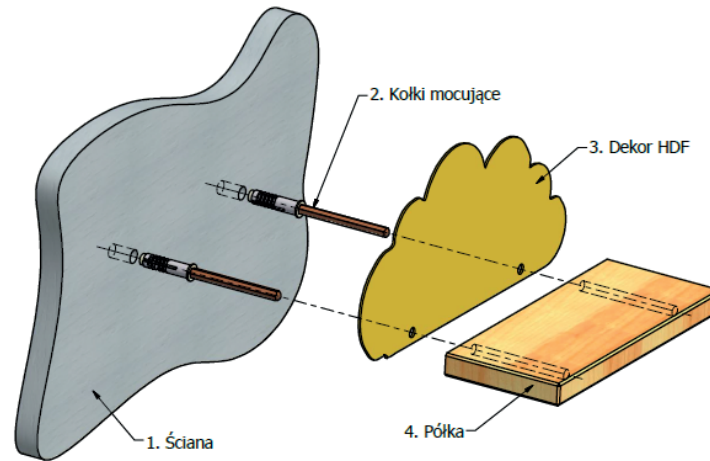

EAN: 5907053679519
KOD PRODUCENTA: Chill.1pcs.wooden.fox
PRODUCENT: CHILL
NUMER PRODUKTU: 41, SERIA 7/2024

Instrukcja montażu półek

INFORMACJE DOTYCZĄCE BEZPIECZEŃSTWA:

Używaj wyłącznie zgodnie z przeznaczeniem – jako półka ścienna.
Produkt nie jest przeznaczony do żadnego innego celu. To nie zabawka.

Nośność: Maksymalne obciążenie półki wynosi 3kg, pod warunkiem poprawnego montażu zgodnie z instrukcją
Powierzchnia ściany: Półka przeznaczona do montażu na ścianach wykonanych z betonu lub cegły.

Test stabilności: Po zamontowaniu sprawdź, czy półka jest stabilna, delikatnie ją obciążając.