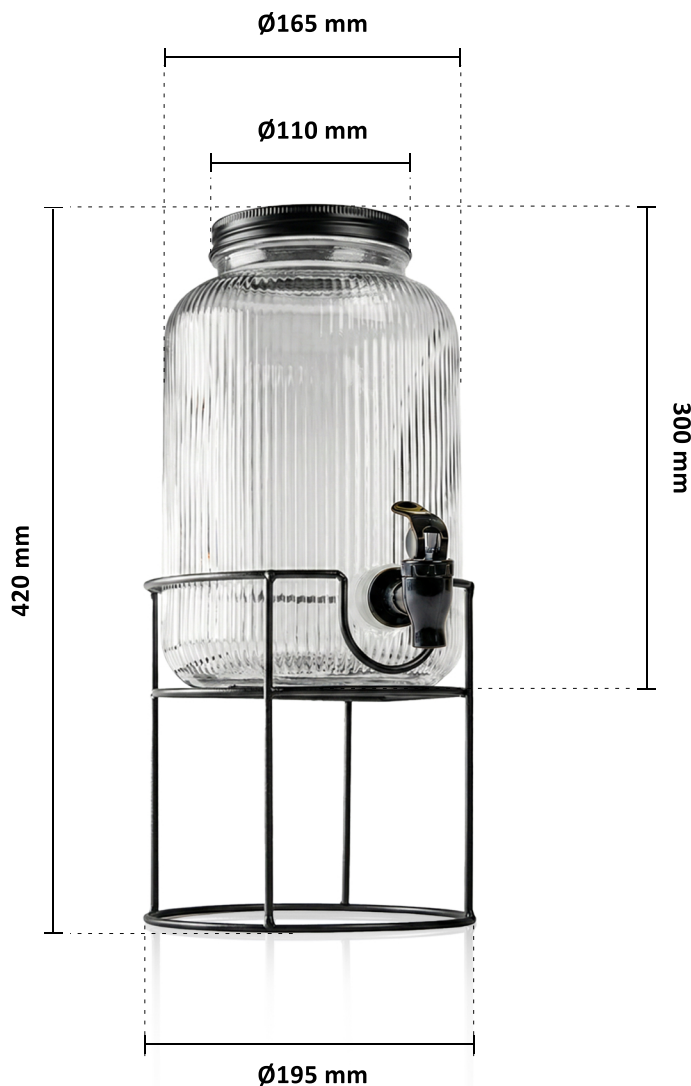

Słój z kranikiem 6L - czarna zakrętka i kranik + stojak z rączkami

- ✓ Materiał: **Szkło**
- ✓ Wysokość: **420** mm
- ✓ Szerokość: **195** mm
- ✓ Waga: ~ **2500** g
- ✓ Pojemność: **6** L