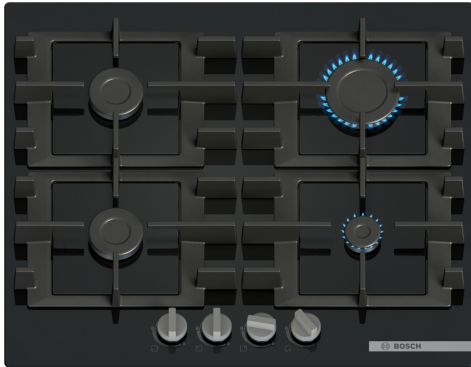

Serie 4, Płyta gazowa, 60 cm, Szkło hartowane, Czarny PNP6B6K40

- HEZ298105 Simmer plate
- HEZ298114 Ruszt pod mały garnek
- HEZ32WA00 :
- HEZ9SE040 4-częściowy zestaw garnków
- HEZ9SE060 Zestaw garnków 6 elementowy

Płyta gazowa z żeliwnymi rusztami, które nadają się do mycia w zmywarce.

Typ urządzenia: Płyta gazowa ze zintegrowanym sterowaniem
 Typ budowy: Do zabudowy
 Rodzaj grzania: Gazowy
 Liczba pól grzewczych: 4
 Elementy obsługi: Pokręta miedzikowe
 Wymagana przestrzeń instalacyjna (WxSxG): 45 x 560-562 x 480-492 mm
 Szerokość:590 mm
 Wymiary urządzenia:57.4x590x520 mm
 Wymiary zapakowanego urządzenia (WxSxG) (mm): . 141 x 615 x 578 mm
 Masa netto: 15.4 kg
 Masa brutto (kg): 16.4 kg
 Wskaźnik zalegania ciepła:Brak
 Usytuowanie panelu sterowania:Przód płyty
 Materiał powierzchni płyty grzewczej: Szkło hartowane
 Kolor powierzchni: Czarny, Czarny
 Kolor ramki:Czarny
 Długość kabla przyłączeniowego: 100.0 cm
 Kod EAN: 4242005437856
 Moc przyłączeniowa gazu: 7500 W
 Natężenie (A): 3 A
 Napięcie (V): 220-240 V
 Częstotliwość (Hz): 50; 60 Hz

Serie 4, Płyta gazowa, 60 cm, Szkło hartowane, Czarny PNP6B6K40

Płyta gazowa z żeliwnymi rusztami, które nadają się do mycia w zmywarce.

Design

- Powierzchnia: szkło hartowane, czarna
- Dzielony, ruszt żeliwny

Komfort użytkowania

- Pokręta mieczykowe, z przodu: łatwy dostęp do pokręteł umiejscowionych z przodu dla łatwiejszej i poręczniejszej obsługi.
- Zapalarka elektryczna zintegrowana w pokrętle (zapalanie jedną ręką): naciśnij i przekręć pokrętkę, aby zapalić płomień.