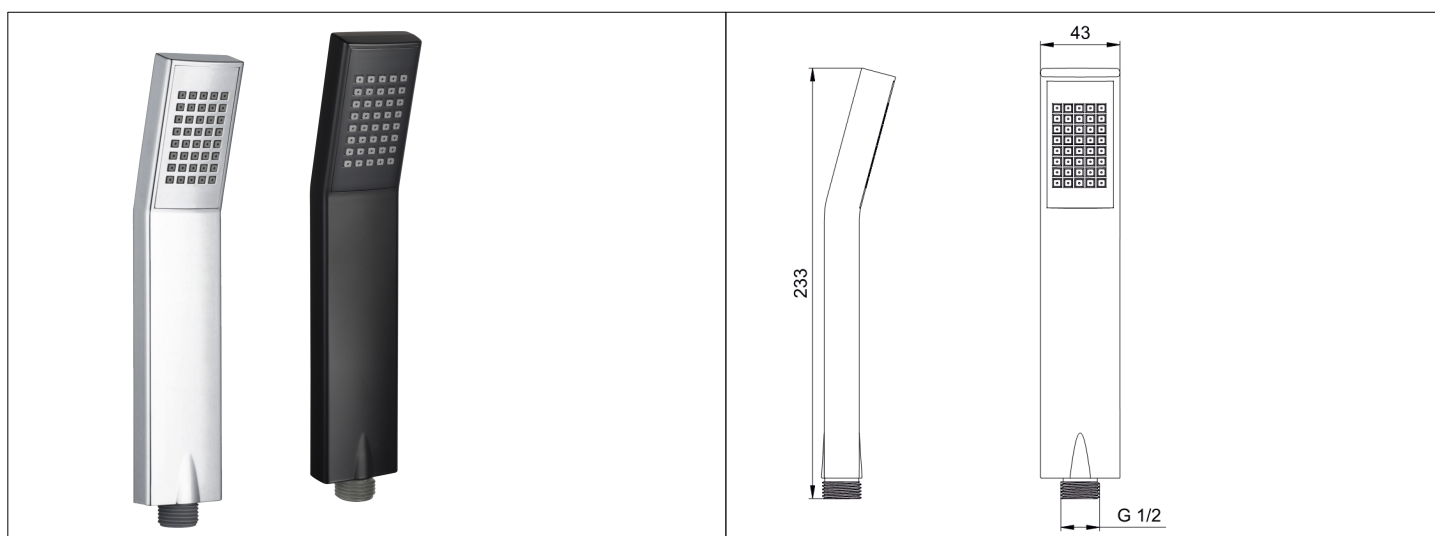

Karta Katalogowa

KOD:	S-22DX
NAZWA:	Natrysk ręczny do baterii KORFU z tworzywa masaż 1-biegowy
INFORMACJE:	<ul style="list-style-type: none"> - Przeznaczone dla baterii wannowych i natryskowych oraz kompletów natryskowych - Materiał: tworzywo z powłoką chromową i czarną - Posiada Atest NIZP-PZH <p>Natryski ręczne DIAMOND wykonane z tworzywa z powłoką chromową i czarną, posiadają łatwe w pielęgnacji kształty i powierzchnie. Dzięki zastosowaniu kilku biegowego przełączenia, uzyskujemy możliwość dostosowania mocy strumienia od delikatnego do funkcji mocnego masażu. Występują w różnych kształtach i rozmiarach, przeznaczone dla baterii wannowych i natryskowych oraz kompletów natryskowych.</p>

TOWARY:

KOD	EAN	KARTON	WOREK
S-22DX.KORFU.CH.	5907547606212	50	1
S-22DX.KORFU.CZ.	5907547606229	50	1

PARAMETRY:

KOD	KLASA PRZEPLYWU	GRUPA AKUSTYCZNA	KOLOR			
S-22DX.KORFU.CH.	C	U	CHROM			
S-22DX.KORFU.CZ.	C	U	CZARNY			

WŁAŚCIWOŚCI:

Wymiary: Gwinty przyłączeniowe G 1/2 B
 Ciśnienie: Dopuszczalne dynamiczne od 0,5 do 5 bar; Zalecane dynamiczne od 1 do 3 bar
 Temperatura: Dopuszczalna ≤ 70°C; Zalecana ≤ 42°C
 Reakcja na ogień Klasa E
 System 4
 Znak: B