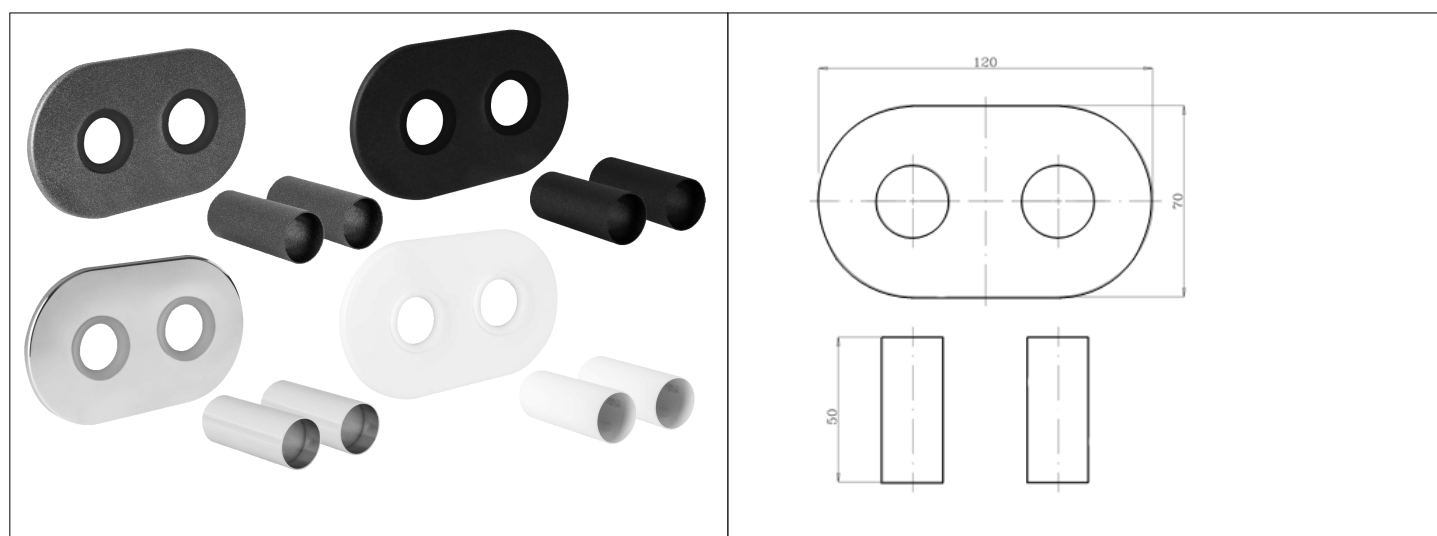

# Karta Katalogowa

<b>KOD:</b>	ART.440
<b>NAZWA:</b>	ZESTAW MASKUJĄCY, ROZETA PODWÓJNA Z TULEJAMI (AKCESORIA DO ZESTAWU ART.431)
<b>INFORMACJE:</b>	- Akcesoria do zaworów zespolonych  Wysokiej jakości zestaw maskujący składający się z rozety podwójnej i tuleje przeznaczone do montażu zestawów termostatycznych i zaworów grzejnikowych. Zestawy występują w kolorach białym, chromowym i antracytowym

**TOWARY:**

KOD	EAN	KARTON	PUDEŁKO
ART.440.ZEST.MASK.ANTR	5907547683336	60	1
ART.440.ZEST.MASK.B	5907547683312	60	1
ART.440.ZEST.MASK.CH	5907547683329	60	1
ART.440.ZEST.MASK.CZ	5907547685620	60	1

**PARAMETRY:**