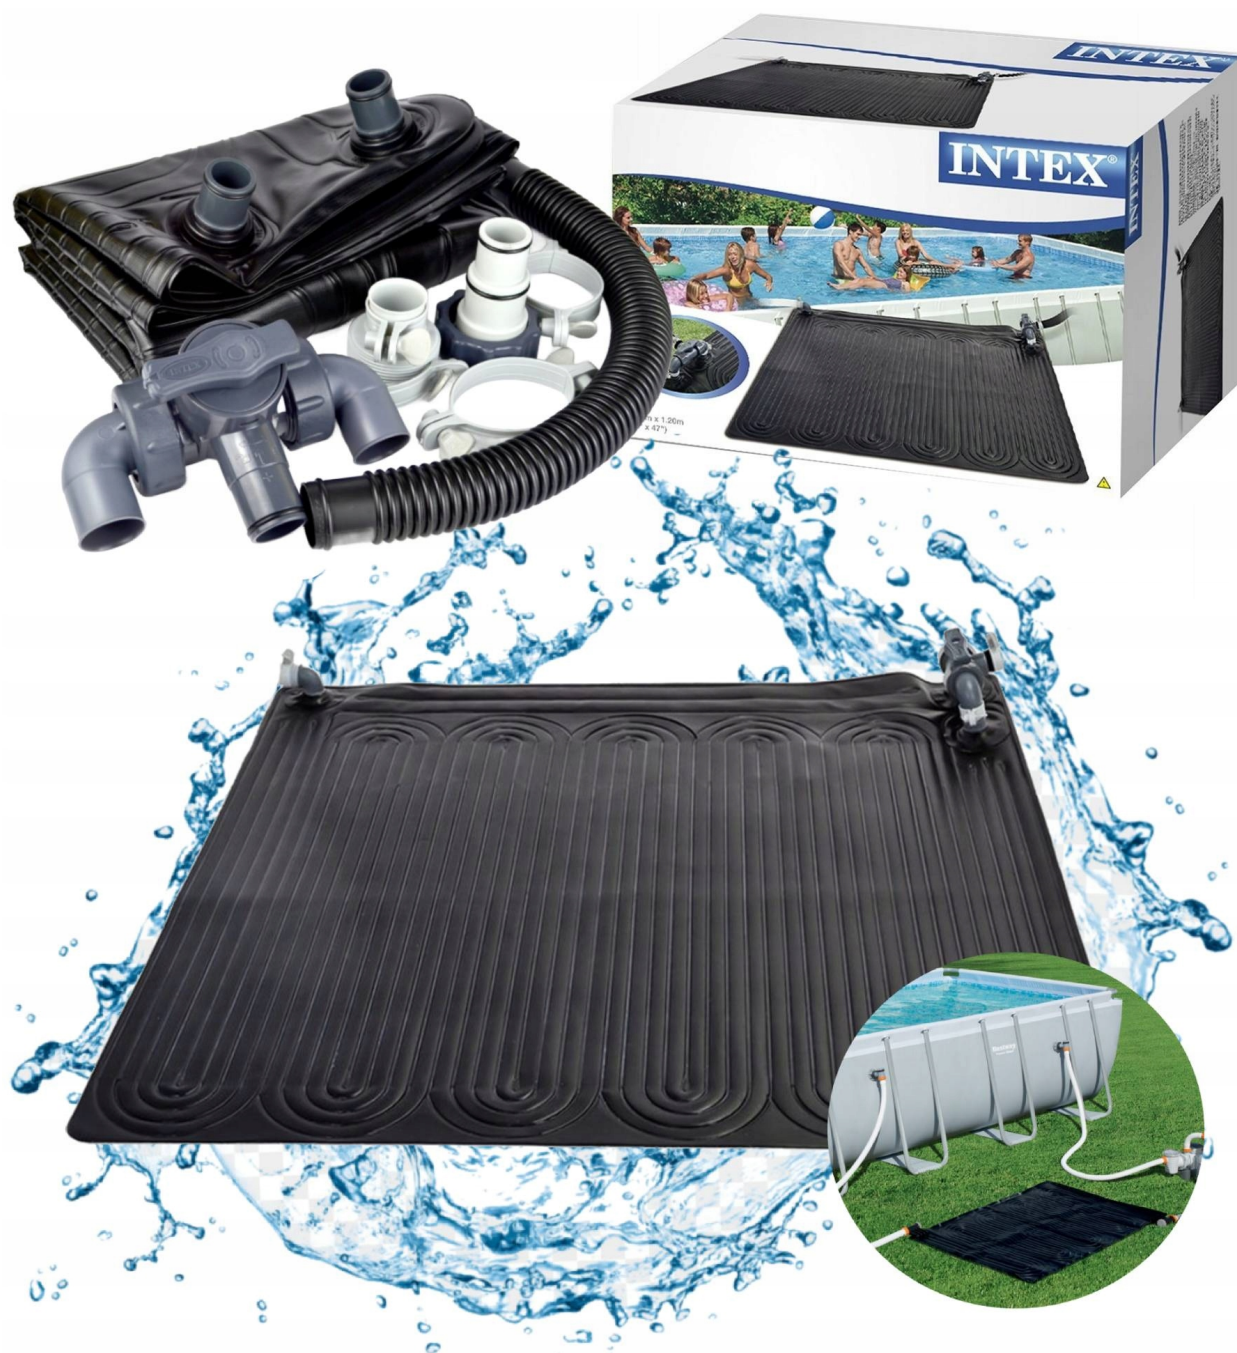

MATA SOLARNA PODGRZEWACZ WODY BASENU

☀️ **KONIEC Z LODOWATĄ WODĄ W BASENIE**

Masz dosyć lodowatej wody w basenie?

Uwielbiasz kąpiele w swoim basenie lub spa lecz woda jest zbyt zimna?

Dobrze trafiłeś! Oferujemy matę solarną, którą w całkowicie **EKOLOGICZNY** sposób podgrzejesz wodę nawet o **o 5°C**. Wystarczy podłączyć matę do swojej pompy filtrującej, a natura zadba, by woda w Twoim zbiorniku była przyjemnie ciepła!

Woda przepływając przez matę o wymiarach **120 x 120 cm** nagrzewa się w przyjazny naturze sposób. Jeśli masz bardzo duży basen, możesz do niego podłączyć **nawet kilka mat**.

✓MOŻLIWOŚĆ ŁĄCZENIA W ZESTAWY

✓Najważniejsze cechy produktu:

- Mata wykorzystuje **technologię solarną**, która podnosi temperaturę wody w basenie o około 3-5 stopni Celsjusza
- Posiada możliwość **łączenia wielu mat dla efektywniejszego działania.**
- **Zawiera przyłącze**, kompatybilne z pompą filtrującą o przepływie mniejszym niż 7573 l/h.
- **Jest łatwa w osuszaniu i przechowywaniu.**
- Mata stworzona została z **mocnego i trwałego PVC.**
- Łatwo się ją transportuje i przenosi.
- **Wymaga pompy filtrującej do działania (pompa nie jest elementem zestawu)**

Jak działa solar do basenu?

Pompa filtrująca zasysa zimną wodę z basenu, która przepływa przez matę solarną i jest ogrzewana o 3-5 stopni Celsjusza. Dzięki temu woda w basenie staje się przyjemnie ciepła.