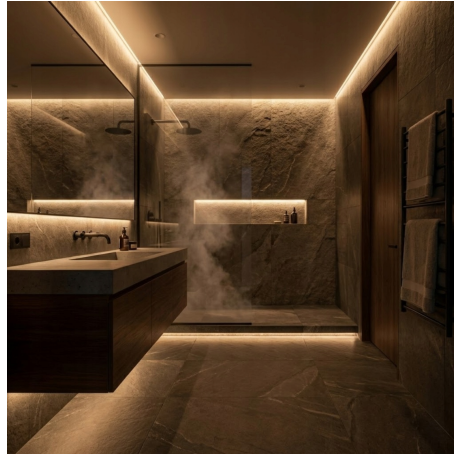

Taśma LED 12V COB 1m IP20 Światło 320LED/metr Mocna 3000K Światło Ciepłe

Galeria Produktu

Opis Produktu

PROFESJONALNA TAŚMA LED COB 1M - IDEALNIE JEDNOLITA LINIA ŚWIATŁA

Technologia COB 320 LED/m to koniec z widocznymi punktami świetlnymi. Taśma emituje ciągłą, neonową linię światła nawet w najpłytszych profilach aluminiowych.

Światło ciepłe (3000K) idealnie sprawdzi się w sypialni, salonie oraz jadalni, gdzie pomaga w relaksie, buduje przytulną atmosferę i sprawia, że posłki oraz drewniane meble wyglądają najkorzystniej.

NAJWAŻNIEJSZE INFORMACJE