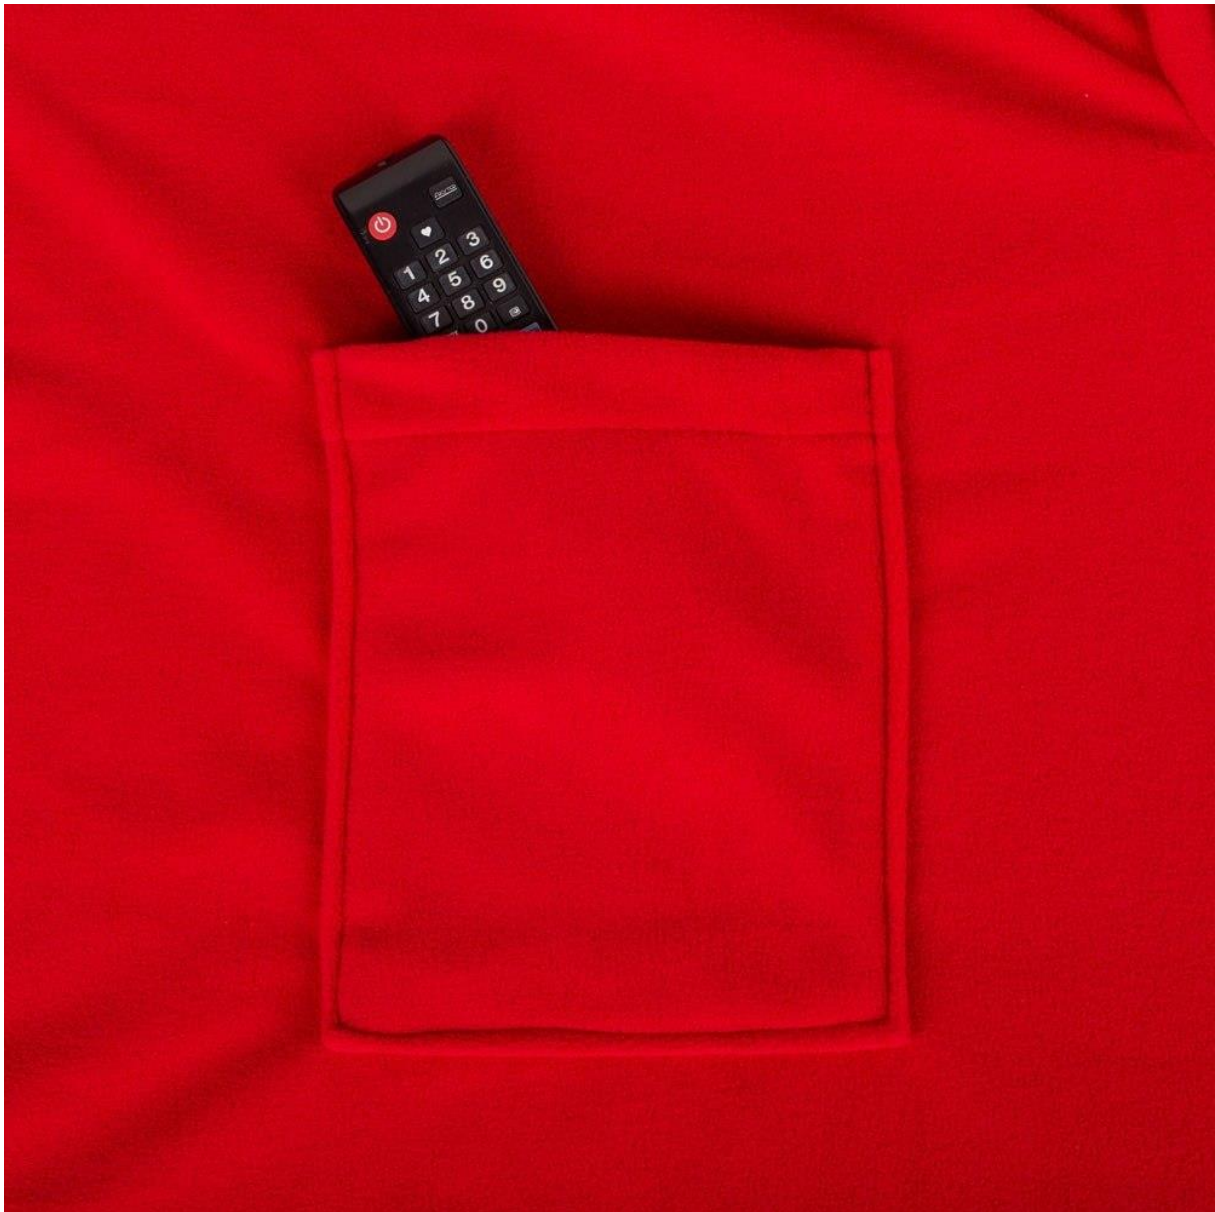

✔ Uniwersalne zastosowanie przez cały rok

→ Kocyko-szlafrok dla Pary to niezastąpiony towarzysz w wielu sytuacjach:

- po długim, zimowym spacerze,
- podczas romantycznej kolacji w domu,
- podczas oglądania spadających gwiazd na świeżym powietrzu,
- a nawet w pojedynkę – wystarczy założyć środkowy rękaw na szyję jak komin.

→ Ciepły, miękki polar szybko ogrzeje, a przy tym jest lekki i przyjemny w dotyku.