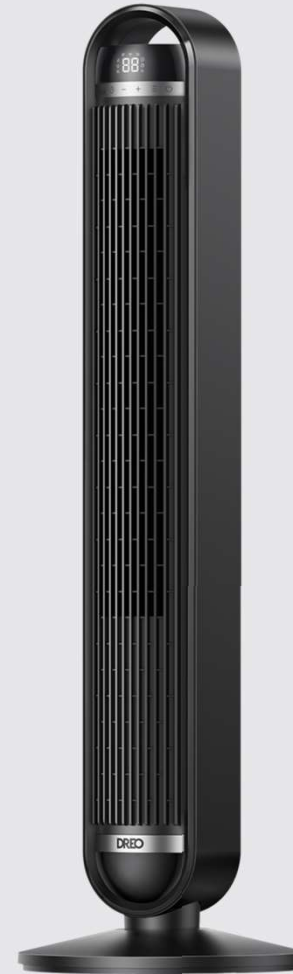

# What Makes DREO Tower Fan Different

**Quiet**  
Airfoil-Shaped Blades

25dB

Hyperfast Wind Speed

**59%**  
Higher Air Volume

**Premium DC Motor**  
40% Less noise

Powered by  
**TurboSilent**

**Smart Control**

works with alexa Hey Google

**Modern Design**

**Patented Air Channel**

Minimize the noise generated from either compressor or the air duct. Make it only as low as 45dB.

**Patented Easy Installation Design**

## Cruiser TF611S

### DR-HTF011S

Najlepszy 42" uniwersalny inteligentny wentylator kolumnowy

42"

- TurboWind™ do ok. 8,2 m/s, 9 poziomów prędkości
- Ultra cicha praca: 25 dB
- 4 wszechstronne tryby inteligentnego sterowania
- Tryby nawiewu dopasowane do różnych scenariuszy użytkowania
- Chłodzenie z oscylacją 90°