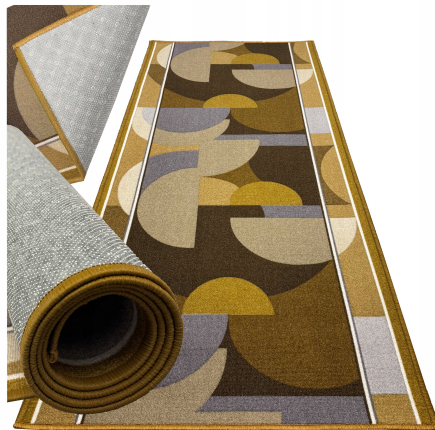

CHODNIK DYWAN ANTYPOŚLIZGOWY DO KUCHNI PRZEDPOKOJU KAMELEON BEIGE 80X280CM

Galeria Produktu

Opis Produktu

CHODNIK DYWANOWY KAMELEON BEI 80 x 280 CM – format idealny do korytarza z retro geometrycznym wzorem w beżowo-brązowych odcieniach

GUMOWY SPÓD Z ANTYPOSLIZGOWYM ŻELEM – wyjątkowa stabilność i bezpieczeństwo, minimalizuje ryzyko poślizgu w miejscach o dużym ruchu

100% POLIAMID O RUNIE 5 MM – miękki, wytrzymały materiał zapewniający komfort i amortyzację upadków dla dzieci

DO OGRZEWANIA PODŁOGOWEGO – kompatybilny z systemami grzewczymi, chroni podłogę przed zarysowaniami (drewno, panele)

ŁATWY W CZYSZCZENIU – gumowy spód nie chłonie wilgoci, szybkie odkurzanie i

przecieranie, prosty w utrzymaniu

Specyfikacja:

Marka: ALLVO

Wzór: KAMELEON BEIGE

Wymiary chodnika: 80 x 280 cm

Wysokość runa: 5 mm

Materiał wierzchni: 100% poliamid

Spód: gumowy z antypoślizgowym żelem

Ogrzewanie podłogowe: TAK