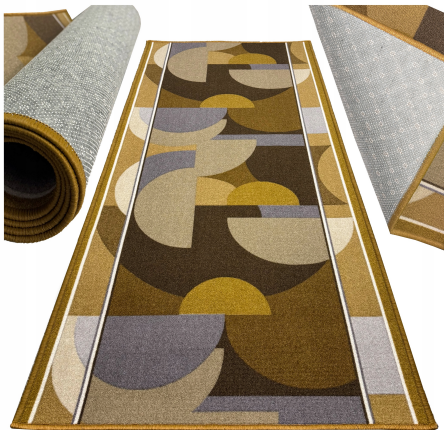

CHODNIK DYWAN ANTYPOŚLIZGOWY DO KUCHNI PRZEDPOKOJU KAMELEON BEIGE 80X280CM

Galeria Produktu

Opis Produktu

CHODNIK DYWANOWY KAMELEON BEI 80 x 280 CM – format idealny do korytarza z retro geometrycznym wzorem w beżowo-brązowych odcieniach

GUMOWY SPÓD Z ANTYPOSLIZGOWYM ŻELEM – wyjątkowa stabilność i bezpieczeństwo, minimalizuje ryzyko poślizgu w miejscach o dużym ruchu

100% POLIAMID O RUNIE 5 MM – miękki, wytrzymały materiał zapewniający komfort i amortyzację upadków dla dzieci

DO OGRZEWANIA PODŁOGOWEGO – kompatybilny z systemami grzewczymi, chroni podłogę przed zarysowaniami (drewno, panele)

ŁATWY W CZYSZCZENIU – gumowy spód nie chłonie wilgoci, szybkie odkurzanie i

przecieranie, prosty w utrzymaniu

Specyfikacja:

Marka: ALLVO

Wzór: KAMELEON BEIGE

Wymiary chodnika: 80 x 280 cm

Wysokość runa: 5 mm

Materiał wierzchni: 100% poliamid

Spód: gumowy z antypoślizgowym żelem

Ogrzewanie podłogowe: TAK