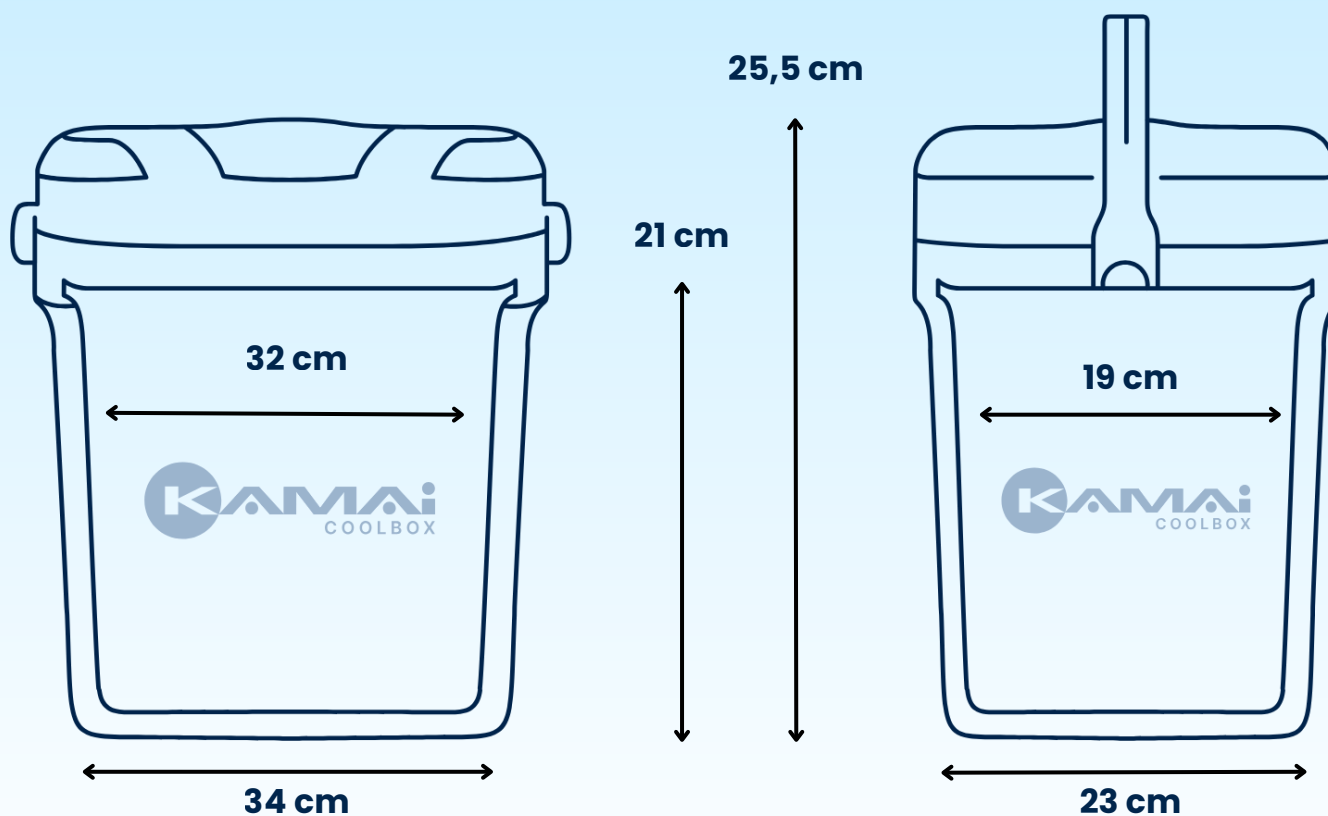

LODÓWKA BUBBLE 15L BRZOSKWINIOWA Z BIAŁĄ RĄCZKĄ Z MIEJSCAMI NA NAPOJE W POKRYWIE

EAN: 5906471150983

SPECYFIKACJA TECHNICZNA

- Produkcja: europejska (Hiszpania)
- Materiał wykonania: Polipropylen (wysokiej jakości plastik)
- Kolor: brzoskwiowy (pomarańczowy), biała pokrywa
- Pojemność: 15 L
- Uchwyt: profilowany, biały
- Wymiary zewnętrzne (GxWxSz): 23 x 25,5 x 34 cm
- Wymiary wewnętrzne (GxWxSz): 19 x 21 x 32 cm
- Waga: 2,9kg
- Dodatkowe: Miejsca na napoje w pokrywie