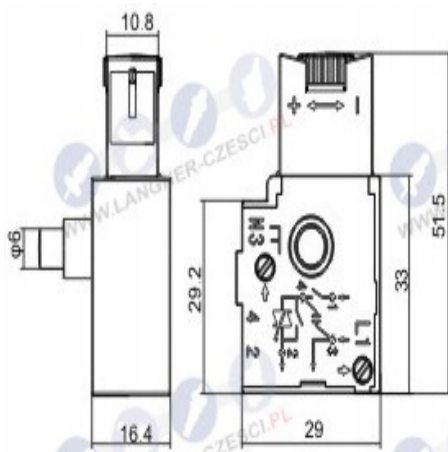

Wyłącznik wiertarki Celma PRCr 10 PRCK 13 PRCz 16

Galeria Produktu

Opis Produktu

Nazwa przedmiotu: Wyłącznik wiertarki Celma PRCr 10 PRCK 13 PRCz 16

Indeks produktu : 41-CD407

Opis produktu:

Wyłącznik wiertarki Celma PRCK13BEO, PRCz16/10BEO, PRCR 10/6ES

Numer oryginalny części: 1115-293-128

Typ: Zamiennik

Parametry Techniczne

Parametr	Wartość
Rodzaj	włącznik
Marka	LSP
Kod producenta	41-CD407
EAN (GTIN)	5903794706965
Stan	Nowy