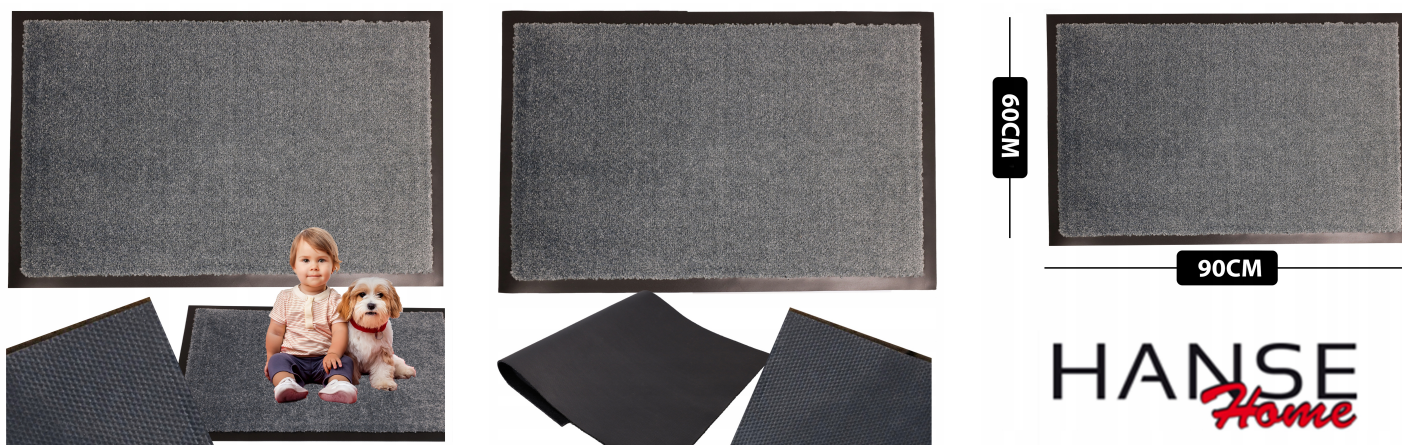

WYCIERACZKA pod drzwi korytarz GUMOWA ZEWNĘTRZNA WEJŚCIOWA DUŻA 60 X 90 CM

Galeria Produktu

Opis Produktu

WYMIAR 60x90 cm – świetny wybór do przedpokoju czy na taras, zarówno w domu, jak i w miejscu pracy

TRWAŁE WŁÓKNA POLIPROPYLENOWE – skutecznie pochłaniają brud i wilgoć, nie tracąc koloru

ANTYPOŚLIZGOWY SPÓD – wykonany z kauczuku nitrylowego zapewnia stabilność i bezpieczeństwo

PRANIE RĘCZNE LUB ZA POMOCĄ ODKURZACZA PIORĄCEGO – łatwe czyszczenie w temperaturze do 30°C

ODPORNOŚĆ NA WILGOĆ, BŁOTO I ŚNIEG – idealna do stosowania w sezonie jesienno-zimowym

DO WEWNĄTRZ I NA ZEWNĄTRZ – sprawdzi się w domu, biurze, firmie oraz innych instytucjach

KOMPATYBILNA Z OGRZEWANIEM PODŁOGOWYM – nie odkształca się i zachowuje swoje właściwości

CERTYFIKATY OEKOTEX I ISO 9001 – gwarancja jakości i bezpieczeństwa użytkowania

PRODUKT MARKOWY – niemiecka jakość od Hanse Home

Specyfikacja:

Wymiary: 60x90 cm

Grubość całkowita: 5 mm

Specyfikacja materiału: polipropylen 100%