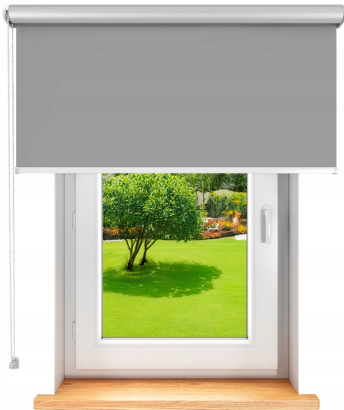

# Roleta zaciemniająca ścienna termiczna na wymiar 160x180 wolnowiszcząca termo

## Opis Produktu

Specyfikacja:

Gramatura materiału: 280 g/m<sup>2</sup>

Typ tkaniny: zaciemniająca

Rodzaj tkaniny: 100% poliester

Rodzaj splotu: gładki, gęsty

Zewnętrzna powłoka termoizolacyjna: koloru srebrnego

Montaż: inwazyjny; przy pomocy kołków rozporowych do ściany, sufitu lub górnej części wnęki okiennej

Mechanizm:

Funkcja MultiStop utrzymuje roletę w miejscu nawet, gdy nie jest rozwinięta do końca

Napinacz łańcuszka zapobiega jego plątaniu oraz poprawia komfort użytkowania

Mechanizm w kolorze białym Montaż do ściany, sufitu lub górnej części wnęki okiennej

Łańcuszek po lewej lub po prawej stronie rolety Mechanizm jest uniwersalny - oznacza

to, że można dowolnie przymocować go do ściany lub do sufitu, jak również zmienić