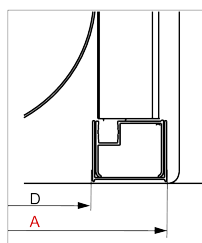

### Dane techniczne:

<b>Wymiar boczny:</b>	800 mm
<b>Wysokość:</b>	1850 mm
<b>Kształt:</b>	półokrągły
<b>Promień łuku:</b>	550 mm

### Dodatkowe informacje

- bezpieczne opakowanie styropianowe
- bezpieczne szkło hartowane 5 mm
- kabina dwurzwiowa, rozsuwana
- specjalna konstrukcja odbojników rolek
- zaślepki elementów montażowych

Model	Size	A (mm)	B (mm)	C (mm)	D (mm)
KYP 052K, KYP 452K, KYP 652K	800x800	785-795	278	410	755
KYP 051K, KYP 451K, KYP 651K	900x900	885-895	348	520	855