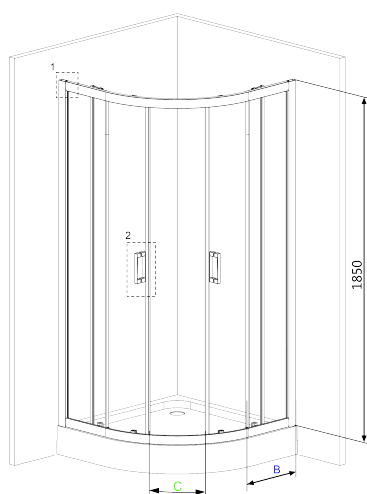

## Kabina półokrągła 80 cm, szkło transparentne

### Dane techniczne:

<b>Wymiar boczny:</b>	800 mm
<b>Wysokość:</b>	1850 mm
<b>Kształt:</b>	półokrągły
<b>Promień łuku:</b>	550 mm

### Dodatkowe informacje

- bezpieczne opakowanie styropianowe
- bezpieczne szkło hartowane 5 mm
- kabina dwurzwiowa, rozsuwana
- specjalna konstrukcja odbojników rolek
- zaślepki elementów montażowych

Model	Size	A (mm)	B (mm)	C (mm)	D (mm)
KYP 052K, KYP 452K, KYP 652K	800x800	785-795	278	410	755
KYP 051K, KYP 451K, KYP 651K	900x900	885-895	348	520	855