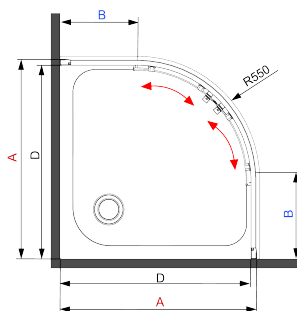

### Dane techniczne:

<b>Wymiar boczny:</b>	800 mm
<b>Wysokość:</b>	1850 mm
<b>Kształt:</b>	półokrągły
<b>Promień łuku:</b>	550 mm

### Cechy wybranego produktu

Gwarancja 2 lat

Polska marka

Szkło hartowane  
5mm

Profil wyrównujący  
U

Ciche zamknięcie

Podwójne rolki  
łożyskowane

Łatwy montaż

### Dodatkowe informacje

- bezpieczne opakowanie styropianowe
- bezpieczne szkło hartowane 5 mm
- kabina dwurzwiowa, rozsuwana
- specjalna konstrukcja odbojników rolek
- zaślepki elementów montażowych

Model	Size	A (mm)	B (mm)	C (mm)	D (mm)
KYP 052K, KYP 452K, KYP 652K	800x800	785-795	278	410	755
KYP 051K, KYP 451K, KYP 651K	900x900	885-895	348	520	855