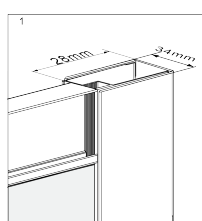

### Dane techniczne:

<b>Wymiar boczny:</b>	800 mm
<b>Wysokość:</b>	1850 mm
<b>Kształt:</b>	półokrągły
<b>Promień łuku:</b>	550 mm

### Dodatkowe informacje

- bezpieczne opakowanie styropianowe
- bezpieczne szkło hartowane 5 mm
- kabina dwurzwiowa, rozsuwana
- specjalna konstrukcja odbojników rolek
- zaślepki elementów montażowych

Model	Size	A (mm)	B (mm)	C (mm)	D (mm)
KYP 052K, KYP 452K, KYP 652K	800x800	785-795	278	410	755
KYP 051K, KYP 451K, KYP 651K	900x900	885-895	348	520	855