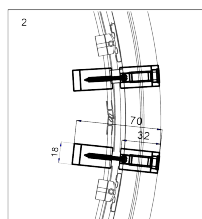

### Dane techniczne:

<b>Wymiar boczny:</b>	800 mm
<b>Wysokość:</b>	1850 mm
<b>Kształt:</b>	półokrągły
<b>Promień łuku:</b>	550 mm

### Dodatkowe informacje

- bezpieczne opakowanie styropianowe
- bezpieczne szkło hartowane 5 mm
- kabina dwurzwiowa, rozsuwana
- specjalna konstrukcja odbojników rolek
- zaślepki elementów montażowych

Model	Size	A (mm)	B (mm)	C (mm)	D (mm)
KYP 052K, KYP 452K, KYP 652K	800x800	785-795	278	410	755
KYP 051K, KYP 451K, KYP 651K	900x900	885-895	348	520	855