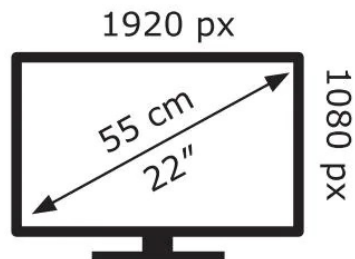

# ENERG

BenQ

GW2283

**18** kWh/1000h

2019/2013