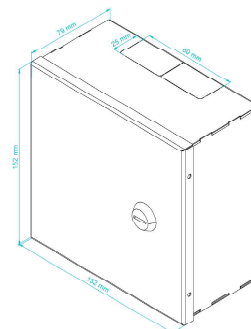

Obudowa Eco uniwersalna 150x150x80 Biała

Eco universal housing 150x150x80 White

SPECYFIKACJA TECHNICZNA TECHNICAL PARAMETERS

KOLOR: COLOUR:	BIAŁY (RAL 9003) WHITE (RAL 9003)
PRODUCENT: PRODUCER:	STALFLEX SP. Z O.O.
MATERIAŁ: MATERIAL:	Blacha zimnowalcowana DC01 Sheet metal DC01
GRUBOŚĆ BLACHY: SHEET THICKNESS:	0,6 mm
WYMIARY ZEWNĘTRZNE: EXTERNAL DIMENSIONS:	(Wysokość/Szerokość/Głębokość w mm) 152x152x79 (Height/Width/Depth in mm) 152x152x79
WYMIARY OPAKOWANIA: DIMENSIONS OF THE PACKAGE:	(Wysokość/Szerokość/Głębokość w mm) 200x200x140 (Height/Width/Depth in mm) 200x200x140
WAGA NETTO: NET WEIGHT:	0,5 kg
WAGA BRUTTTO: GROSS WIGHT:	0,68 kg
ZASTOSOWANIE: USE:	DO WEWNĄTRZ INDOOR
WYPOSAŻENIE: EQUIPMENT:	ZESTAW MONTAŻOWY ASSEMBLY KIT
OBCIĄŻENIE: LOADING:	2 KG
KLASYFIKACJA IP: INGRESS PROTECTION:	IP20

SYMBOL: **E-MB-150x150x80-W**

EAN: **590722250044**