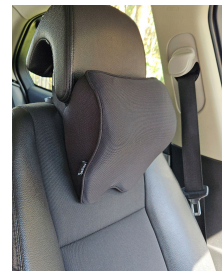

Poduszka samochodowa podróżna zagłówek pod głowę szyję kark

Opis produktu:

Poduszka samochodowa podróżna ze specjalnie profilowaną pianką Visco Memory zapewnia komfort i zdrowe podparcie dla głowy, szyi oraz ramion podczas podróży. Dzięki solidnemu paskowi mocującemu, pozostaje na swoim miejscu, eliminując dyskomfort i napięcie mięśniowe. Stylistyczny, czarny design sprawia, że pasuje do wnętrza każdego auta. Idealna zarówno na długie trasy, jak i na chwilę odpoczynku podczas pracy czy podróży pociągiem lub samolotem.

Dlaczego to świetny wybór?

- Doskonałe podparcie dla szyi i kręgosłupa
- Redukcja napięcia mięśniowego
- Wykonana z pianki Visco Memory
- Stabilne mocowanie z paskiem
- Solidny pokrowiec z zamkiem błyskawicznym
- Uniwersalny design pasujący do każdego wnętrza
- Wielofunkcyjne zastosowanie

Cechy produktu:

Szerokość	25 cm
Wysokość	23 cm
Głębokość	11 cm
Kolor	czarny
Materiał	Pianka Visco Memory
Zapięcie poszewki	Zamek błyskawiczny
Mocowanie	Na zagłówku za pomocą pasa z klipsem