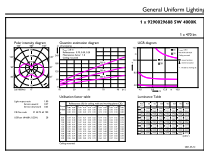

Rysunki techniczne

Product	D	C
CorePro candle ND 5-40W E14 840 B35 FR	38 mm	114 mm

Dane fotometryczne

Spectral Power Distribution Colour - CorePro candle ND 5-40W E14 840 B35 FR

CorePro LEDcandle

Dane fotometryczne