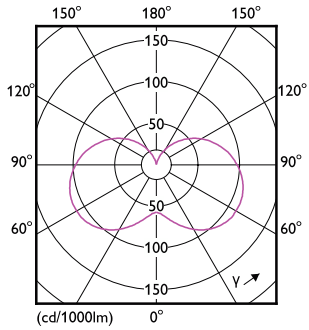

Dane produktu

Informacje ogólne	
Podstawa-nasadka	E14 [E14]
Znak CE	Tak
Zgodny z normą UE RoHS	Tak
Nominalny okres eksploatacji	15 000 h
Cykl załączania	50 000
Lighting Technology	LED
Marka	Philips

Dane techniczne oświetlenia	
Kod barwy	840 [CCT of 4000K]
Strumień świetlny	470 lm
Oznaczenie koloru	Chłodny biały (CW)
Skorelowana temperatura barwowa (Nom)	4000 K
Skuteczność świetlna (znamionowa) (Nom)	94,00 lm/W
Jednorodność barw	<6
Wskaźnik oddawania barw (CRI)	80
LLMF At End Of Nominal Lifetime (Nom)	70 %

Temperatura	
Maksymalna temperatura obudowy (Nom)	81 °C

Mechanika i korpus	
Wykończenie żarówki	Matowy
Kształt bańki	B35 [B 35 mm]

CorePro LEDcandle

Zatwierdzenie i Aplikacja

Zużycie energii elektrycznej w kWh/1000 h	5 kWh
Numer rejestracji EPREL	453 200

Rysunki techniczne

Product	D	C
CorePro candle ND 5-40W E14 840 B35 FR	38 mm	114 mm

Dane fotometryczne

Spectral Power Distribution Colour - CorePro candle ND 5-40W E14 840 B35 FR

CorePro LEDcandle

Dane fotometryczne