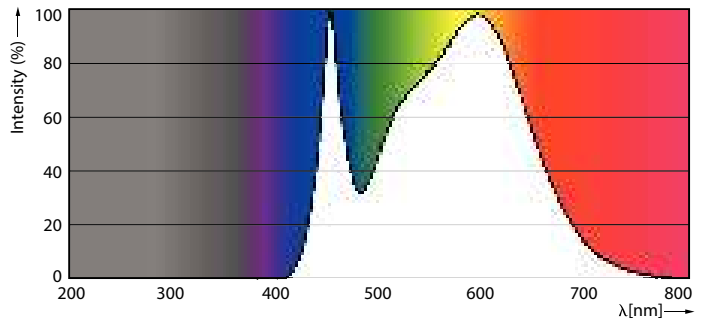

Dane produktu

Informacje ogólne	
Podstawa-nasadka	E14 [E14]
Znak CE	Tak
Zgodny z normą UE RoHS	Tak
Nominalny okres eksploatacji	15 000 h
Cykl załączania	50 000
Lighting Technology	LED
Marka	Philips

Dane techniczne oświetlenia	
Kod barwy	840 [CCT of 4000K]
Strumień świetlny	470 lm
Oznaczenie koloru	Chłodny biały (CW)
Skorelowana temperatura barwowa (Nom)	4000 K
Skuteczność świetlna (znamionowa) (Nom)	94,00 lm/W
Jednorodność barw	<6
Wskaźnik oddawania barw (CRI)	80
LLMF At End Of Nominal Lifetime (Nom)	70 %

Rysunki techniczne

Product	D	C
CorePro candle ND 5-40W E14 840 B35 FR	38 mm	114 mm

Dane fotometryczne

Spectral Power Distribution Colour - CorePro candle ND 5-40W E14 840 B35 FR

CorePro LEDcandle

Dane fotometryczne