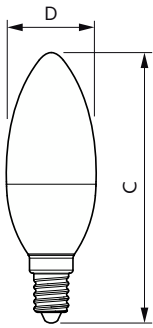

Dane produktu

Informacje ogólne	
Podstawa-nasadka	E14 [E14]
Znak CE	Tak
Zgodny z normą UE RoHS	Tak
Nominalny okres eksploatacji	15 000 h
Cykl załączania	50 000
Lighting Technology	LED
Marka	Philips

Dane techniczne oświetlenia	
Kod barwy	840 [CCT of 4000K]
Strumień świetlny	470 lm
Oznaczenie koloru	Chłodny biały (CW)
Skorelowana temperatura barwowa (Nom)	4000 K
Skuteczność świetlna (znamionowa) (Nom)	94,00 lm/W
Jednorodność barw	<6
Wskaźnik oddawania barw (CRI)	80
LLMF At End Of Nominal Lifetime (Nom)	70 %

Temperatura	
Maksymalna temperatura obudowy (Nom)	81 °C

Mechanika i korpus	
Wykończenie żarówki	Matowy
Kształt bańki	B35 [B 35 mm]

CorePro LEDcandle

Zatwierdzenie i Aplikacja

Zużycie energii elektrycznej w kWh/1000 h	5 kWh
Numer rejestracji EPREL	453 200

Rysunki techniczne

Product	D	C
CorePro candle ND 5-40W E14 840 B35 FR	38 mm	114 mm

Dane fotometryczne

Spectral Power Distribution Colour - CorePro candle ND 5-40W E14 840 B35 FR

CorePro LEDcandle

Dane fotometryczne