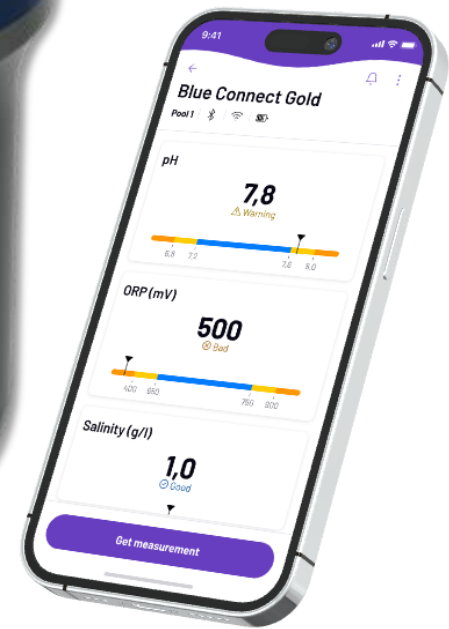

BLUE CONNECT GOLD

Automated control for easy and effortless maintenance of your pool and spa

WATER MONITORING

- **4-in-1 sensor** baseny z wodą słodką i słoną.
- Monitoring parametrów wody: **temperatura, pH, ORP and zasolenie**
- Specjalna konstrukcja do pracy z basenami z przykryciem, bez przerywania monitoringu jakości wody.

REKOMENDACJE

- Pomiary i alerty poprzez aplikację Fluidra Pool App (24 automatycznych pomiarów dziennie)
- Personalizowane rekomendacje odnośnie pielęgnacji wody
- LED owo wskaźnik jakości wody

USER FRIENDLY DESIGN

- Ładowalna bateria port USB-C
- Łatwa naprawa i poprawiona wodoszczelność

ŁĄCZNOŚĆ

- Wi-Fi and Bluetooth connectivity