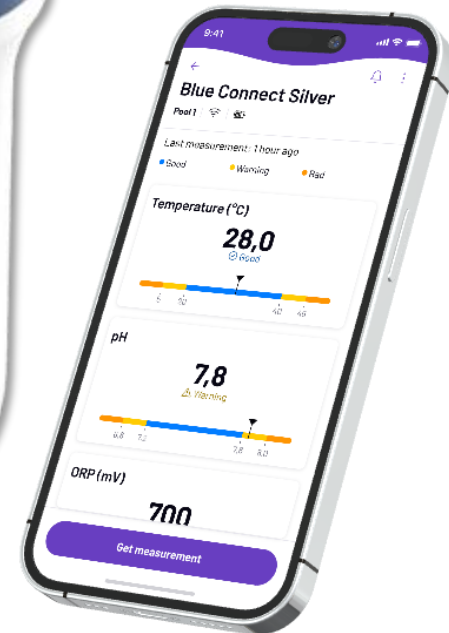

BLUE CONNECT SILVER

Automated control for easy and effortless maintenance of your pool and spa

MONITORING JAKOŚCI WODY

- 3-in-1 baseny z wodą słodką
- Monitoring parametrów wody: temperatura, pH, ORP and zasolenie
- Specjalna konstrukcja do pracy z basenami z przykryciem, bez przerywania monitoringu jakości wody.

REKOMENDACJE EKSPERTA

- Pomiary i alerty poprzez aplikację Fluidra Pool App (24 automatycznych pomiarów dziennie)
- Personalizowane rekomendacje odnośnie pielęgnacji wody
- LED owy wskaźnik jakości wody

USER FRIENDLY DESIGN

- Ładowalna bateria port USB-C
- Łatwa naprawa i poprawiona wodoszczelność

ŁĄCZNOŚĆ

- Wi-Fi and Bluetooth