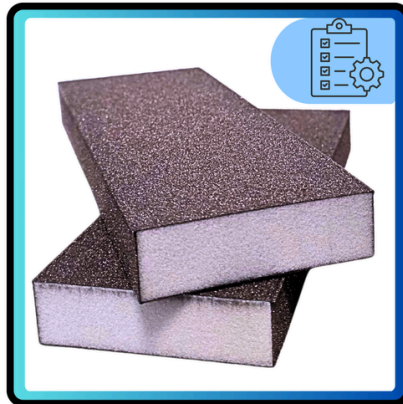

FastPackage

Kostka Kłoczek Szlifierski Gąbka Ścierna do Szlifowania DUŻA Mocna P 120 BIG

GALERIA

OPIS

Gąbka czterostronna z ziarnem węgla krzemu, odporna na złamania.

Przeznaczona do obróbki materiałów takich jak drewno, farby i metale, szpachle.

Idealnie nadaje się do szlifowania płaskich powierzchni i kątów.

Produkt wielokrotnego użytku (można go myć).

PARAMETRY

Wymiary: 225x85x25 mm

Granulacja: P 120

Materiał ścierny: Węgiel krzemu

Ilość stron ściernych: 4