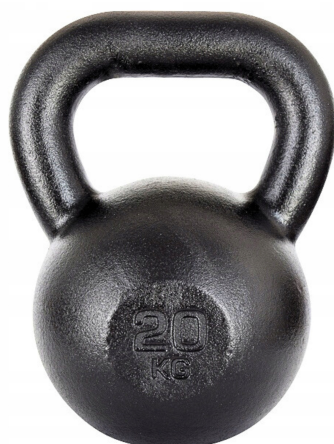

# Kettlebell żeliwny odważnik kula kettle 20kg

## Opis Produktu

**Kettlebell** 4,9

□□□□□

Kettlebell to obciążenie wykonane z wysokiej jakości żeliwa, starannie wykończone, które sprawdzi się zarówno w siłowniach komercyjnych, jak i domowych. Powierzchnia jest zabezpieczona specjalną farbą, a hantle są poddane malowaniu proszkowemu, co dodaje produktowi dodatkowych atutów wizualnych.