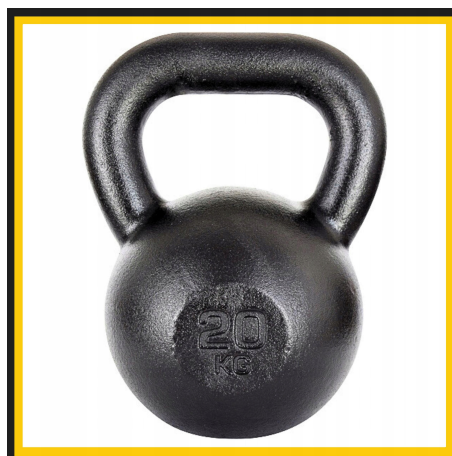

# Kettlebell żeliwny odważnik kula kettle 20kg

## Opis Produktu

**Kettlebell** 4,9

□□□□□

Kettlebell to obciążenie wykonane z wysokiej jakości żeliwa, starannie wykończone, które sprawdzi się zarówno w siłowniach komercyjnych, jak i domowych. Powierzchnia jest zabezpieczona specjalną farbą, a hantle są poddane malowaniu proszkowemu, co dodaje produktowi dodatkowych atutów wizualnych.