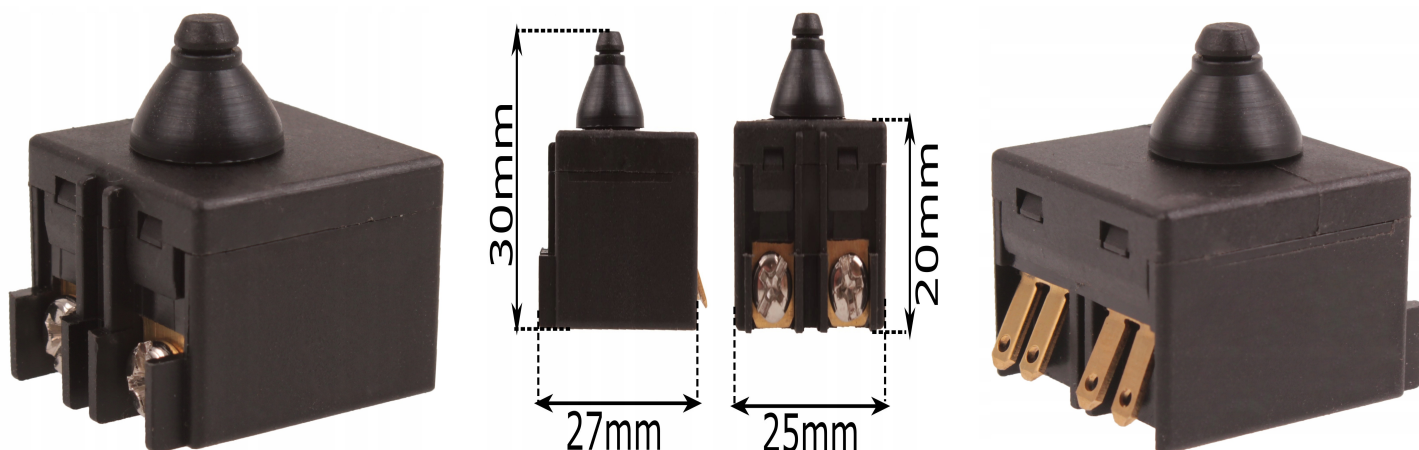

Wyłącznik szlifierka kątowa GRAPHITE EUROTEC DO SZLIFIERKI BOSCH MAKITA

Galeria Produktu

Opis Produktu

Brak opisu

Parametry Techniczne

Parametr	Wartość
Kod producenta	39-CD258
Marka	LSP
Rodzaj	włącznik
EAN (GTIN)	5903794706453
Stan	Nowy