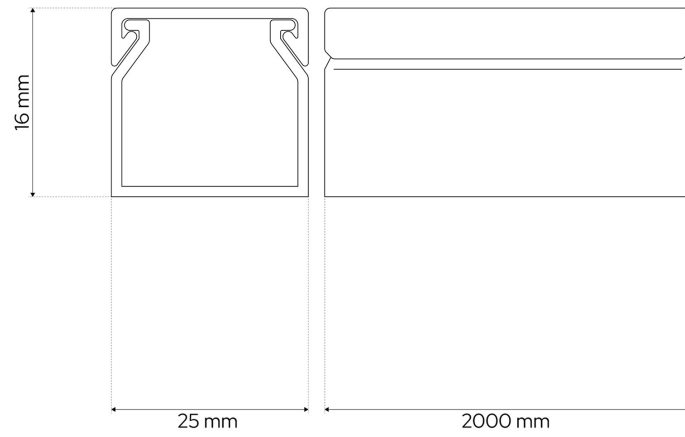

### DANE TECHNICZNE:

Zastosowanie	<b>Wewnętrzny</b>
Rodzaj montażu	<b>Natynkowy</b>
Miejsce montażu	<b>Sufit / ściana</b>
Kolor	<b>Antracytowy</b>
Rodzaj pokrywy	<b>Zatraskowa</b>
Materiał	<b>PCV</b>
Temperatura pracy (°C)	<b>+5 ~ +40</b>
Stopień ochrony	<b>IP40</b>
Zawartość rtęci	<b>Nie</b>
Klasyfikacja wytrzymałości mechanicznej	<b>IK04</b>
Odporność na UV	<b>Nie</b>
Wilgotność przechowywania (%)	<b>≤ 80</b>
Taśma samoprzylepna	<b>Nie</b>
Szerokość (mm)	<b>25</b>
Długość (mm)	<b>2000</b>
Wysokość (mm)	<b>16</b>
Grubość (mm)	<b>0,7</b>
Długość opakowania (mm)	<b>2050</b>
Szerokość opakowania (mm)	<b>210</b>
Wysokość opakowania (mm)	<b>130</b>
Waga [g]	<b>256,25</b>
Waga kartonu zbiorczego (g)	<b>16700</b>
Ilość w kartonie zbiorczym (opk.)	<b>64</b>

---

Prezentowane zdjęcia mają charakter poglądowy i mogą odbiegać nieco od rzeczywistości. Wygląd może zależeć np. od ustawień monitora lub technologii druku. Dane przedstawione w tym dokumencie nie są prawnie wiążące i mogą ulec zmianie. Podane wyniki zostały uzyskane podczas badania konkretnego egzemplarza.