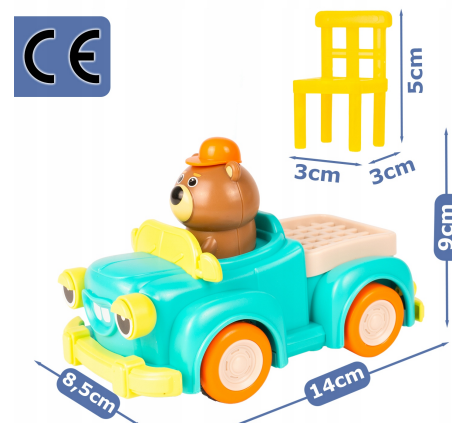

GRA SPADAJĄCE KRZESŁA jeżdżące AUTO ruchomy cel GRA ZRĘCZNOŚCIOWA NS

Galeria Produktu

Opis Produktu

RUCHOMY SAMOCHODZIK NA BATERIE - Pikap z uroczym misiem porusza się po okręgu i delikatnie drży, zwiększając poziom trudności gry i dostarczając masę emocji
48 KOLOROWYCH KRZESZEŁEK - Zestaw zawiera aż 48 elementów w różnych kolorach i kształtach, które można układać w wieże, kombinacje i wzory

BEZPIECZNE MATERIAŁY - Wykonana z trwałego, gładkiego plastiku o zaokrąglonych krawędziach, dzięki czemu jest w pełni bezpieczna dla dzieci 3+

IDEALNA DLA RODZINY - Gra świetnie sprawdza się podczas wspólnych wieczorów i spotkań, pozwalając na zdrową rywalizację i wspólne śmiechy

KOMPAKTOWY ROZMIAR - Lekki samochodzik i małe krzeselka łatwo spakować, co czyni zestaw idealnym również w podróży

**Specyfikacja:**

Wymiary samochodu: dł. 14 x szer. 8,5 x wys. 9cm Wymiary krzeselka wys. 5 x dł. 3 x szer. 3cm Zasilanie samochodu: 2 x bateria AA (brak w zestawie) Materiał wykonania: tworzywo sztuczne Wymiary opakowania: 29 x 19,5 x 9 cm Waga z opakowaniem: 500g Certyfikaty: CE, EN71 Zalecany wiek: +3lata

Parametry Techniczne

Parametr	Wartość
Marka	bez marki
Kod producenta	puzzle gra prezent dla 3 4 5 6 latka
Wiek dziecka	3 lata +
Bohater / Bajka	brak
Płeć	chłopcy, dziewczynki, unisex
Czas rozgrywki	Do 2 godzin
Materiał	plastik
Minimalna liczba graczy	1
Maksymalna liczba graczy	Więcej niż 6
Certyfikaty, opinie, atesty	CE, EN 71
Wysokość produktu	19
Szerokość produktu	28.5
Głębokość produktu	8.5
Waga produktu z opakowan	0.3
Nazwa	autko puzzle ruchome spadające krzeselka
Informacje dot. bezpieczeństwa	Nie nadaje się dla dzieci poniżej określonego wieku. Do używania pod nadzorem osoby dorosłej
Minimalny wiek dziecka	3
Kolor	wielokolorowy
EAN (GTIN)	5906476917192
Stan	Nowy
Stan opakowania	oryginalne