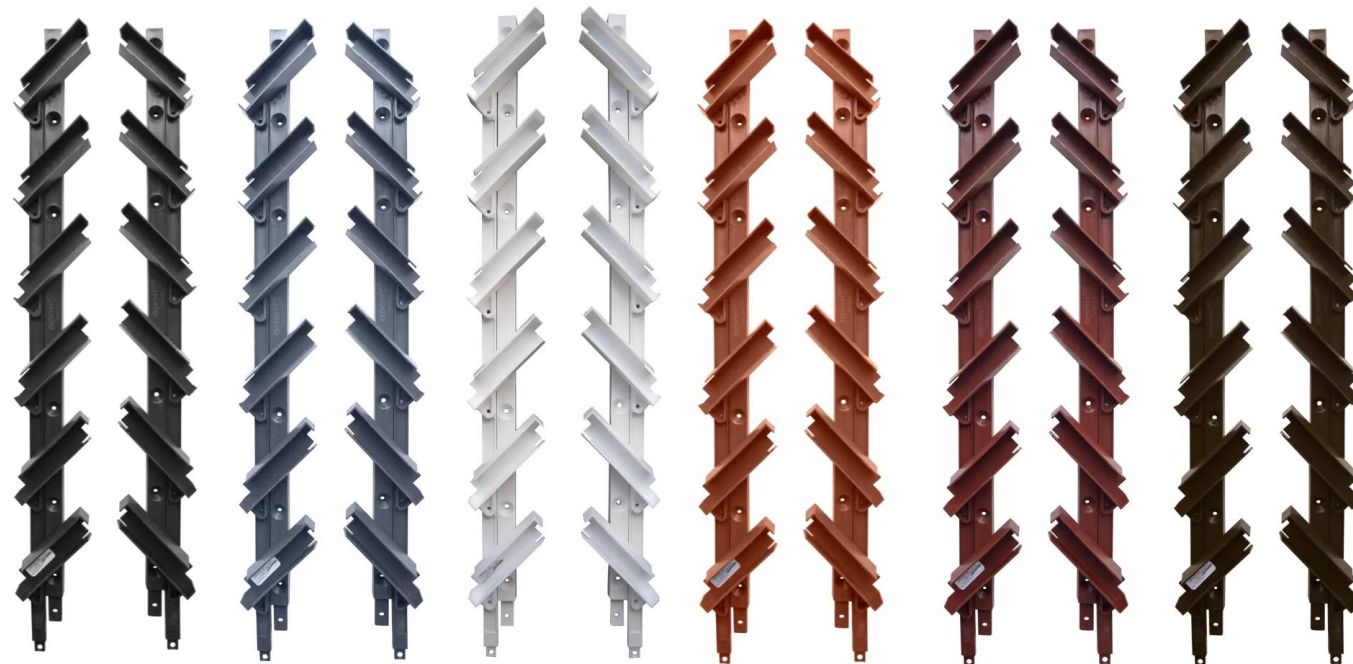

openUP
system żaluzji tarasowych

RAL 9005

RAL 7016

RAL 9003

RAL 8024

RAL 8016

RAL 8017