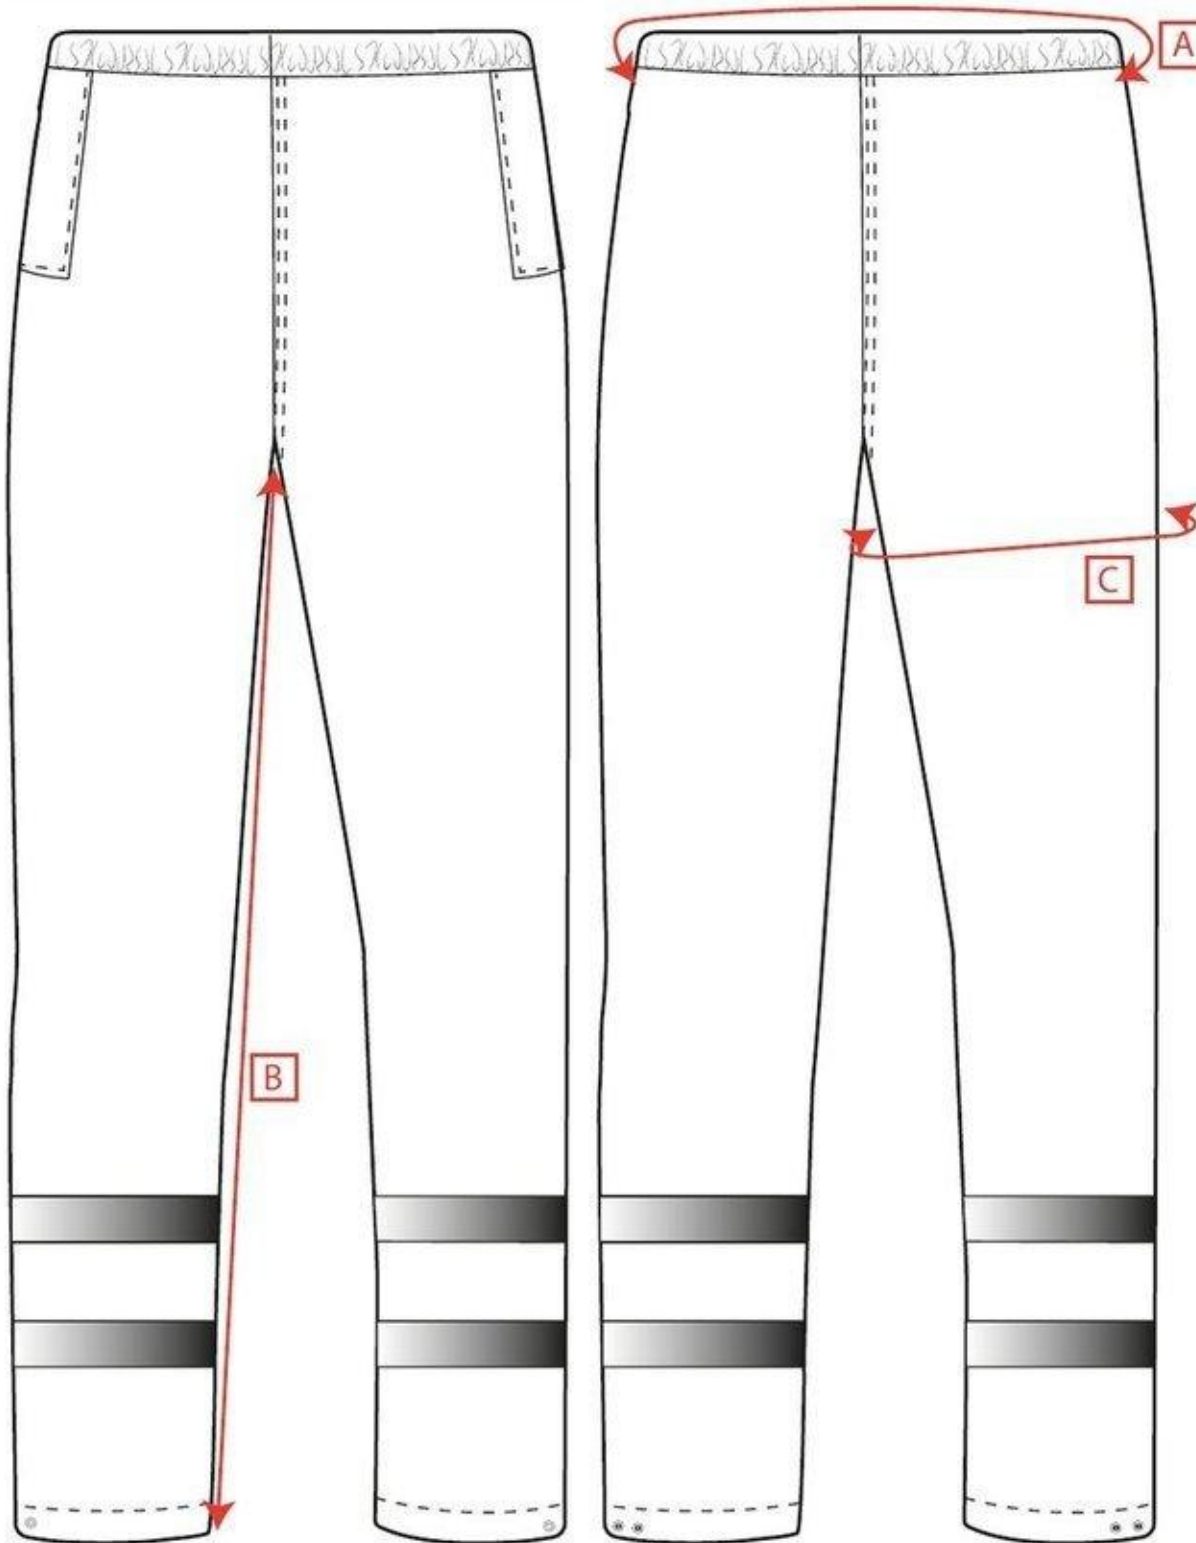

STYLE **S481**  
NO:

DESCRIPTION: **Iona Lite Trousers**

To Fit Waist:		68-72	76-80	84-88	92-96	100-104	108-112	116-120	124-128
<b>Measurements to be Taken Flat</b>		<b>XS</b>	<b>S</b>	<b>M</b>	<b>L</b>	<b>XL</b>	<b>XXL</b>	<b>3XL</b>	<b>4XL</b>
Waist Relaxed	<b>A</b>	56	64	72	80	88	96	104	112
Waist Stretched	<b>A</b>	102	110	118	126	134	142	150	158
Inside Leg	<b>B</b>	78	78	78	78	78	78	78	78
Thigh (5cm from Crotch)	<b>C</b>	66	69	72	75	78	81	84	87