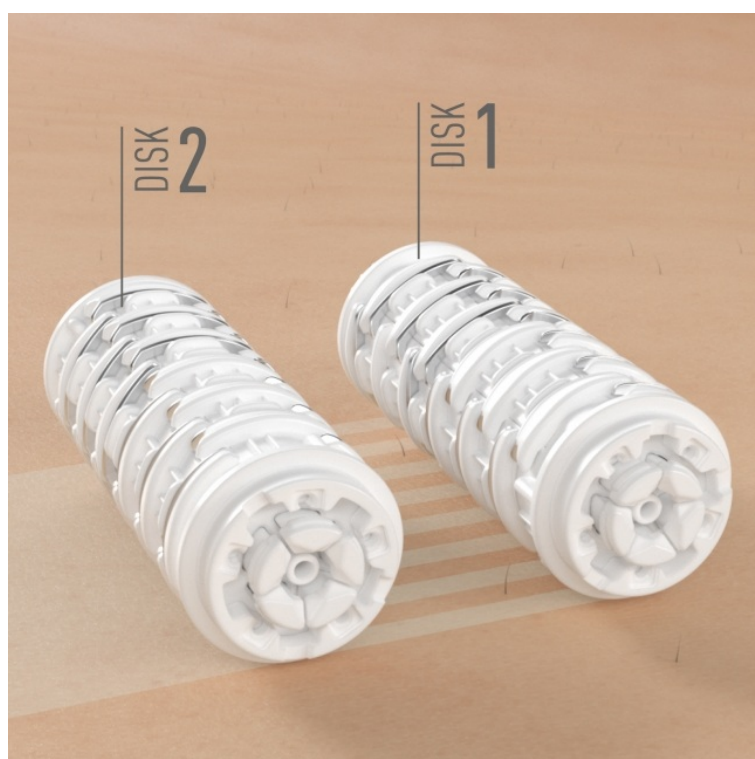

Vlastnosti

HLAVNÍ VÝHODY

Konstrukce epilátoru kombinuje snadné uchopení a 90° flexibilní hlavu, která umožňuje mnohem rychlejší odstranění chloupků na těle – dokonce i v oblasti bikin a podpaží. Epilátor je vybaven všemi nástavci, které budete potřebovat, a stává se tak sadou pro péči o celé tělo.

DVOJITÝ KOTOUČEK DVOJITÝ EFEKT

Dvoukotoučová hlava Panasonic umožňuje rychlejší a účinnější epilaci. Zatímco první kotouč zachytí většinu chloupků, druhý kotouč vytrhne zbývající. Od hedvábně hladké pokožky vás tak dělí jen jeden tah.

ODSTRAŇUJE CHLOUPKY UŽ OD DÉLKY 0,5 MM

Účinná epilace znamená zachycení chloupků všech tloušťek a délek najednou. Díky optimalizované šířce pinzety zachytí epilátor Panasonic EY i chloupky v délce 0,5 mm, které by byly pro depilaci voskem příliš krátké.

Čistící kartáček

5 různých nástavců pro nejrůznější potřeby

Dvě řady kotoučů se 60 pinzetami pro účinnou epilaci

Pohyblivá hlava se sklonem až 90° se přizpůsobí každé křivce těla.

Široká hlava pokryje při každém pohybu větší oblast.