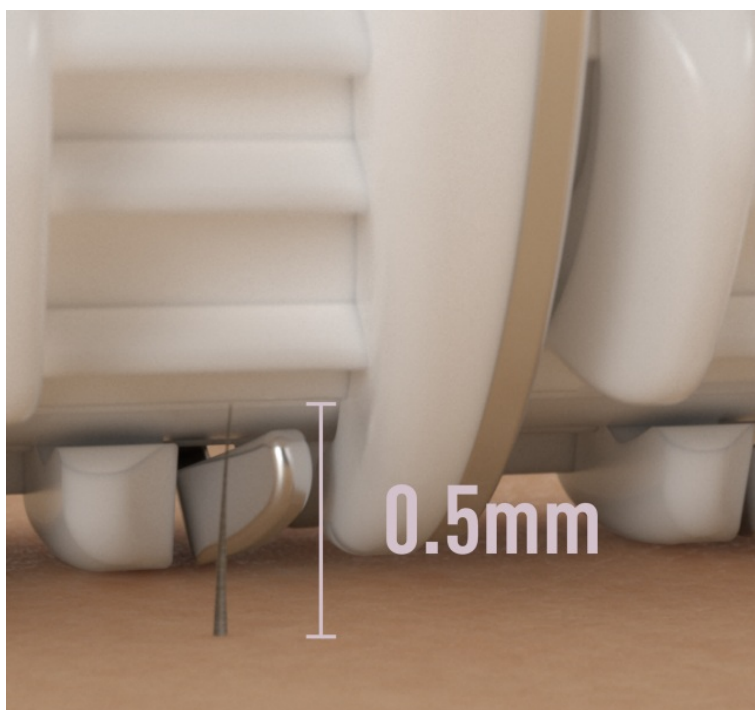

Vlastnosti

HLAVNÍ VÝHODY

Konstrukce epilátoru kombinuje snadné uchopení a 90° flexibilní hlavu, která umožňuje mnohem rychlejší odstranění chloupků na těle – dokonce i v oblasti bikin a podpaží. Epilátor je vybaven všemi nástavci, které budete potřebovat, a stává se tak sadou pro péči o celé tělo.

DVOJITÝ KOTOUČEK DVOJITÝ EFEKT

Dvoukotoučová hlava Panasonic umožňuje rychlejší a účinnější epilaci. Zatímco první kotouč zachytí většinu chloupků, druhý kotouč vytrhne zbývající. Od hedvábně hladké pokožky vás tak dělí jen jeden tah.

ODSTRAŇUJE CHLOUPKY UŽ OD DÉLKY 0,5 MM

Účinná epilace znamená zachycení chloupků všech tloušťek a délek najednou. Díky optimalizované šířce pinzety zachytí epilátor Panasonic EY i chloupky v délce 0,5 mm, které by byly pro depilaci voskem příliš krátké.

FLEXIBILNÍ VÝKYVNÁ HLAVA

Flexibilní hlava epilátoru se může pohybovat o 90°. Přesně kopíruje každou křivku a pohybuje se po různých tvarech těla, čímž dokonale odstraňuje chloupky na celém těle.

PŘÍSLUŠENSTVÍ