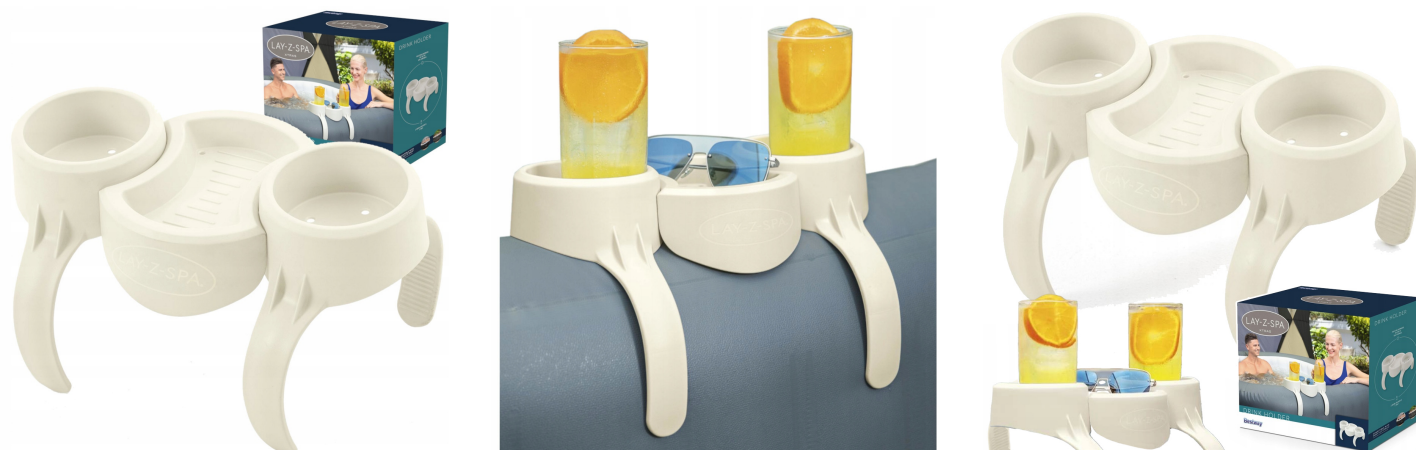

Uchwyt na Kubki Podwójna Półka na napoje Spa Basen Bestway 60306 Lay Z Spa

Galeria Produktu

Opis Produktu

Zestaw zawiera:

- uchwyt na kubki do Lay-Z-Spa Xtras Bestway 60306
- instrukcja użytkowania
- oryginalne opakowanie

Specyfikacja:

Szerokość półki: 35 cm Wysokość uchwytu: 20 cm Szerokość półeczki między pojemnikami: 9 cm Szerokość jednego uchwytu na kubek (wewnątrz): 10 cm Wymiary opakowania: 13,5 x 26,5 x 23,9 cm Waga z opakowaniem: 650g

Parametry Techniczne

Parametr	Wartość
Producent	Bestway
Pojemność	0

Kod producenta STR-60306 /25

Typ konstrukcji sztywny

Kształt inny

Szerokość produktu 35

Waga produktu z opakowan 0.65

EAN (GTIN) 5906516830207