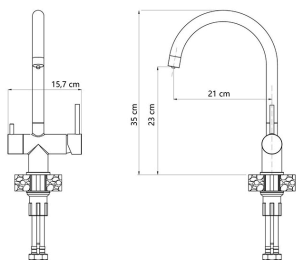

kod: 3623512_BS

Przełączenie strumienia wody	nie
Głowica baterii	ceramiczna marki Sedal
W komplecie	2x wężyki przyłączeniowe G 3/4 cala o dł. 40 cm, 1x wężyk podłączenia filtra dł. 20 cm, mocowanie QFix
Rodzaj wylewki	stalowa
Wysokość (mm)	350.0000
Gwarancja (lat)	2
Kolor	stal szlachetna
Materiał	SteelQ
System montażu baterii	Qfix
Bateria obrotowa 360°	tak