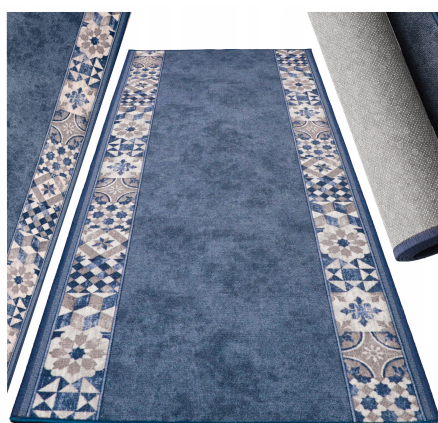

CHODNIK gotowy wymiar 80x200 DO PRZEDPOKOJU NA KORYTARZ OBSZITY NIE ŚLIZGA

Galeria Produktu

Opis Produktu

DYWAN CHODNIKOWY LOMA BLUE 80 x 200 CM - idealny rozmiar do przedpokoju, korytarza lub kuchni z niebieskim wzorem

100% POLIAMID O WYSOKOŚCI RUNA 4 MM - wytrzymały, miękki w dotyku materiał zapewniający komfort pod stopami i amortyzację upadków

BEZPIECZNY DLA ZDROWIA - wykonany z wysokiej jakości poliamidu bez szkodliwych substancji chemicznych, idealny dla rodzin z dziećmi

Specyfikacja:

Marka: ALLVO

Wzór: LOMA BLUE

Wymiary dywanu: 80 x 200 cm

Wysokość runa: 4 mm

Materiał wierzchni: 100% poliamid

Materiał podkładu: antypoślizgowy z żelem

Ogrzewanie podłogowe: TAK