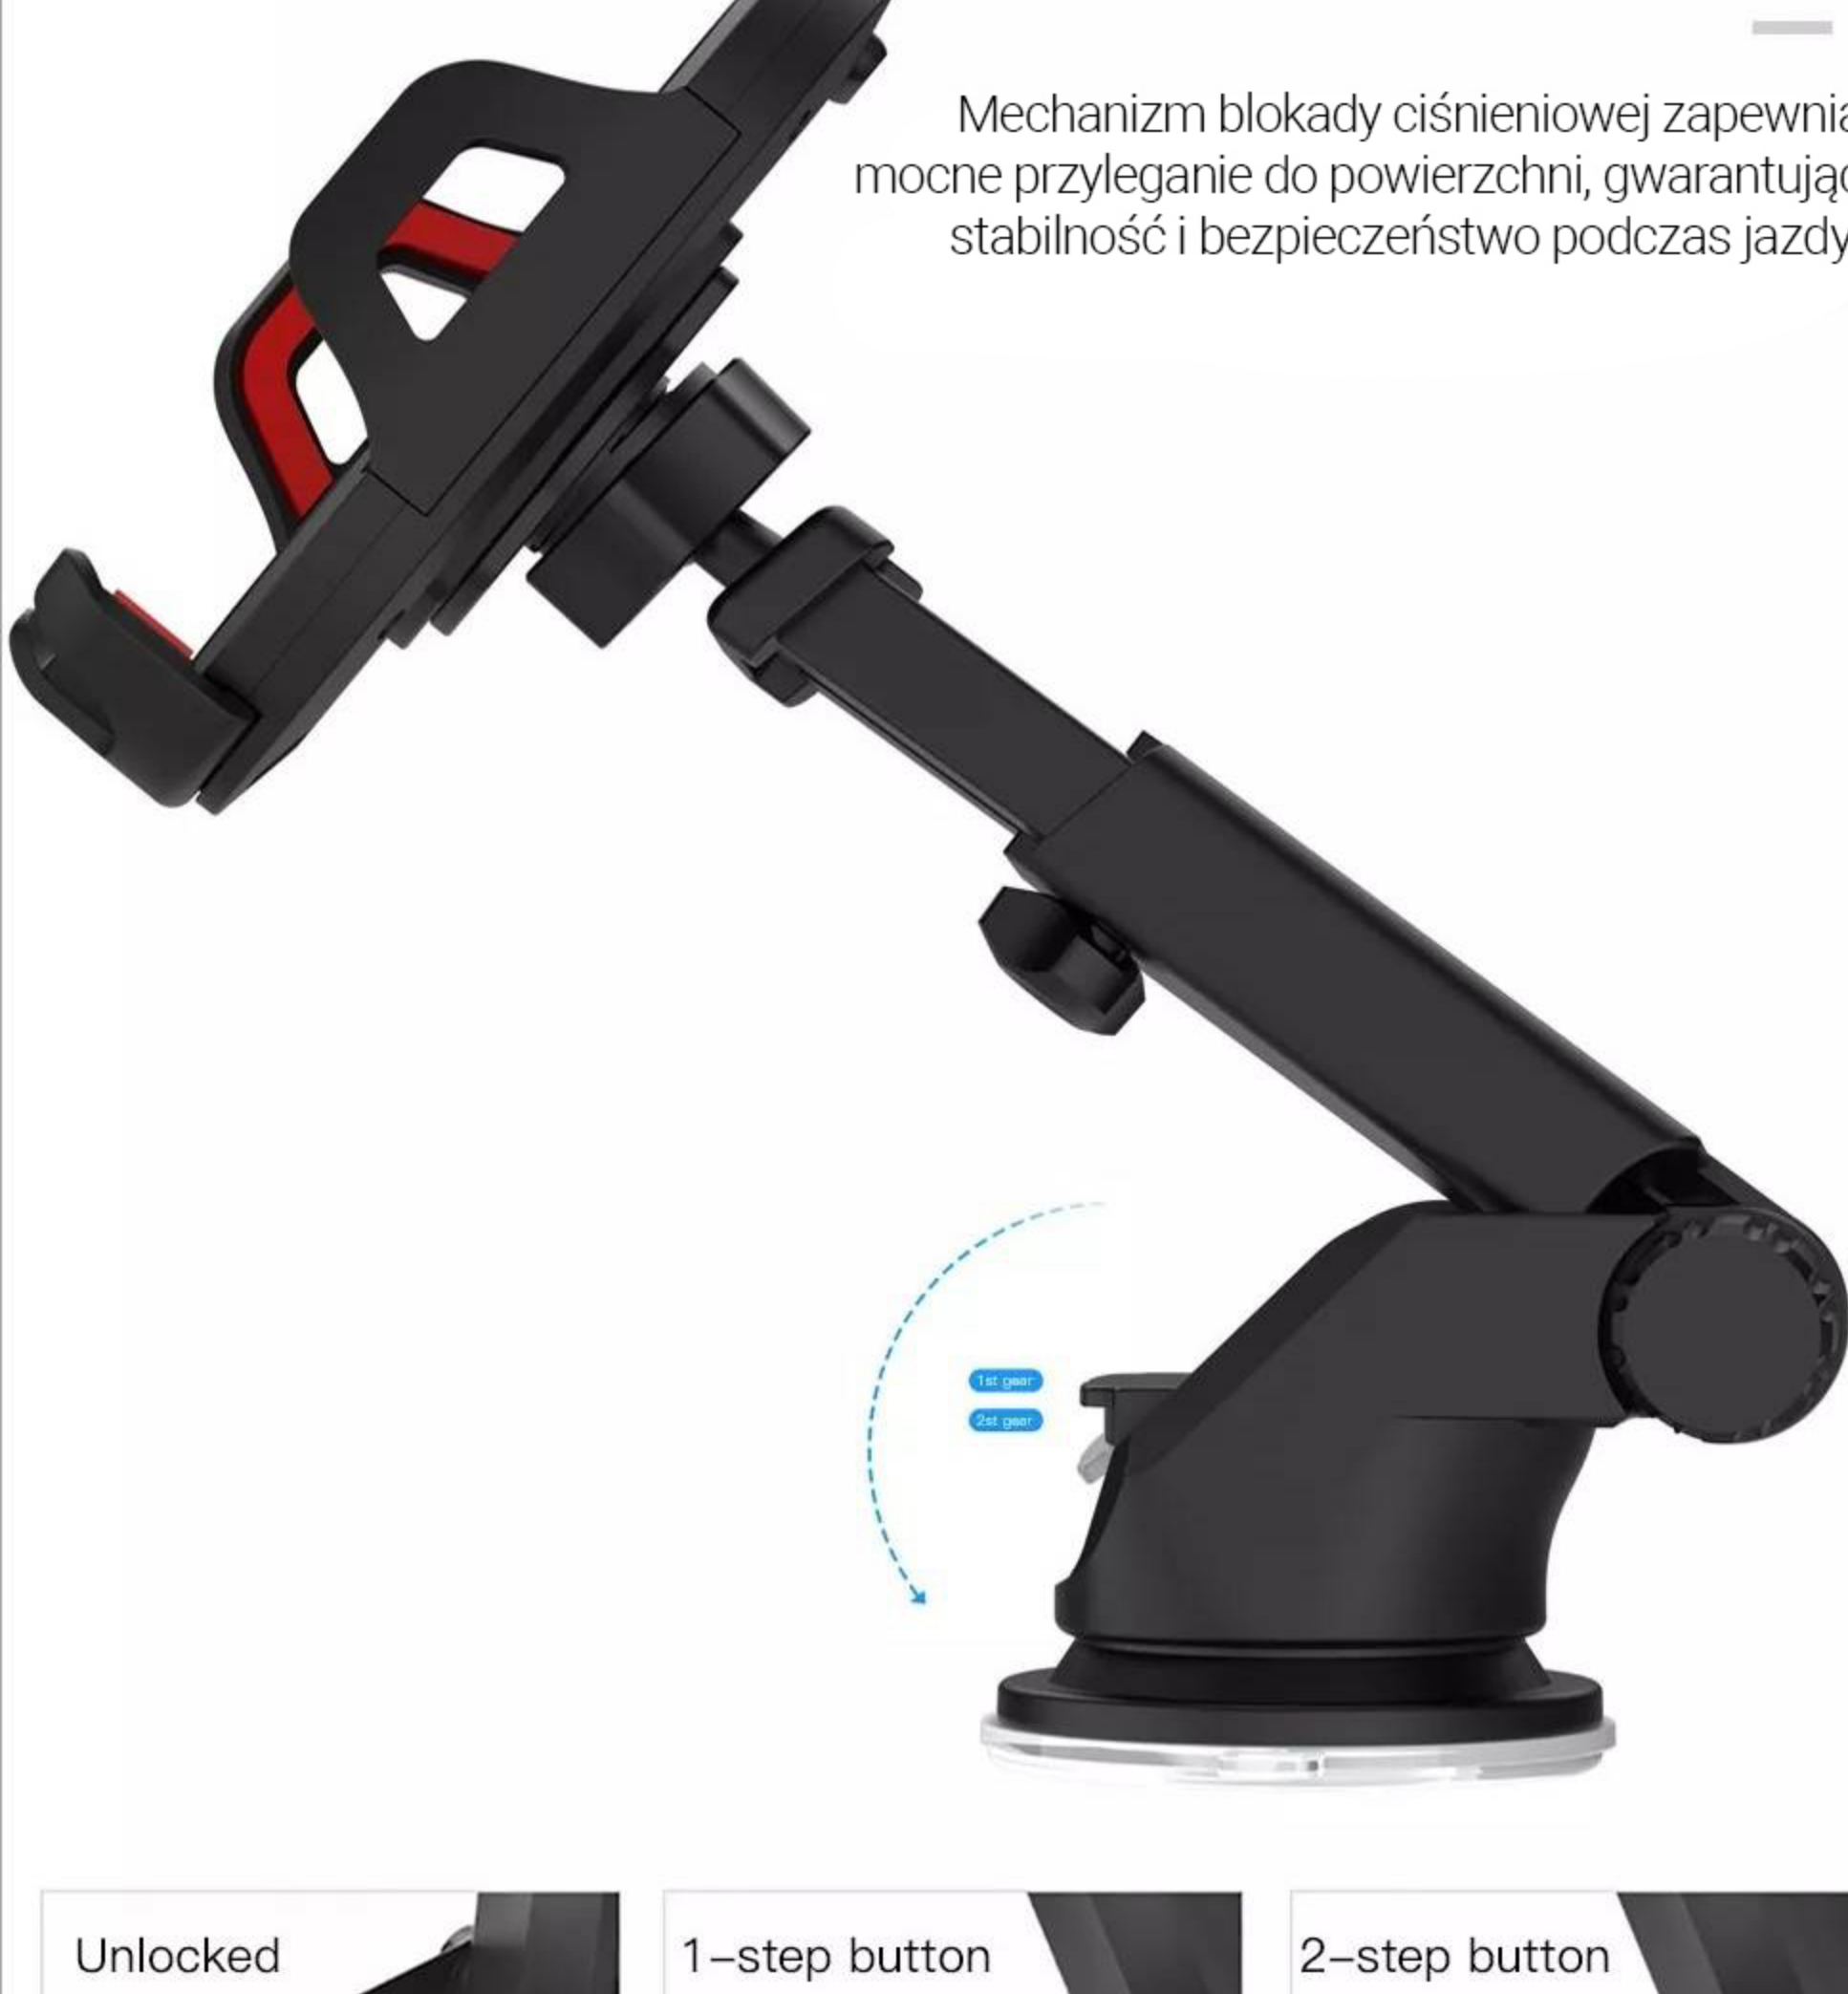

DROIDEX

UCHWYT ROZKŁADANY DO KOKPITU

Mocna przysawka | Regulacja długości ramienia |

Wielokątowa regulacja

DOWOLNA REGULACJA DŁUGOŚCI

Regulowane ramię, które można swobodnie rozciągać, dostosowując je do różnych potrzeb użytkownika.

Freely scalable

REGULACJA POZIOMA I PIONOWA

Ten uchwyt oferuje wielokątową regulację, umożliwiając łatwe dopasowanie do różnych kątów widzenia.

RBLOKADA NACISKIEM

Mechanizm blokady ciśnieniowej zapewnia mocne przyleganie do powierzchni, gwarantując stabilność i bezpieczeństwo podczas jazdy.

Unlocked

1-step button

2-step button

FUNKCJA ZACISKANIA DOTYKOWEGO

PRODUCT INFORMATION

Brand	Name
XO	C39 DASHBOARD STAND
Product material	Applicable mobile phone
ABS+SILICA GEL	4-6 INCH PHONE
Installation method	Features
STICKY	EASY TO INSTALL AND STRETCH
Colour	Product weight
BLACK + RED	174g
Product Size	Package dimensions
68*115*160mm	110*71*179mm