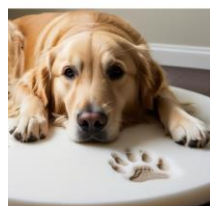

Legowisko dla psa materac ortopedyczny

Obejrzyj filmiki o materacu ortopedycznym dla psa:

[Zalety materaca ortopedycznego dla psa](#)

Materac ortopedyczny dla psa

- Rozmiar: 1
- Kolory: 1. Szaro-czarny
- Wymiar zewnętrzny: 90 cm x 60 cm
- Wysokość: 7 cm
- Waga: 3 kg
- Kraj produkcji: POLSKA.
- Rozpinany pokrowiec
- Możliwość prania
- Wierzch z tkaniny poliestrowej
- Spód wodoodporny
- Wypełnienie z pianki tapicerskiej visco
- Tolerancja wymiarów 3%