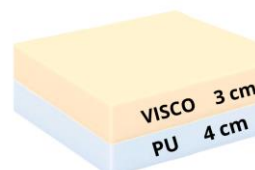

Legowisko dla psa materac ortopedyczny

Obejrzyj filmiki o materacu ortopedycznym dla psa:

[Zalety materaca ortopedycznego dla psa](#)

Materac ortopedyczny dla psa

- Rozmiar: 1
- Kolory: 1. Szaro-czarny
- Wymiar zewnętrzny: 90 cm x 60 cm
- Wysokość: 7 cm
- Waga: 3 kg
- Kraj produkcji: POLSKA.
- Rozpinany pokrowiec
- Możliwość prania
- Wierzch z tkaniny poliestrowej
- Spód wodoodporny
- Wypełnienie z pianki tapicerskiej visco
- Tolerancja wymiarów 3%