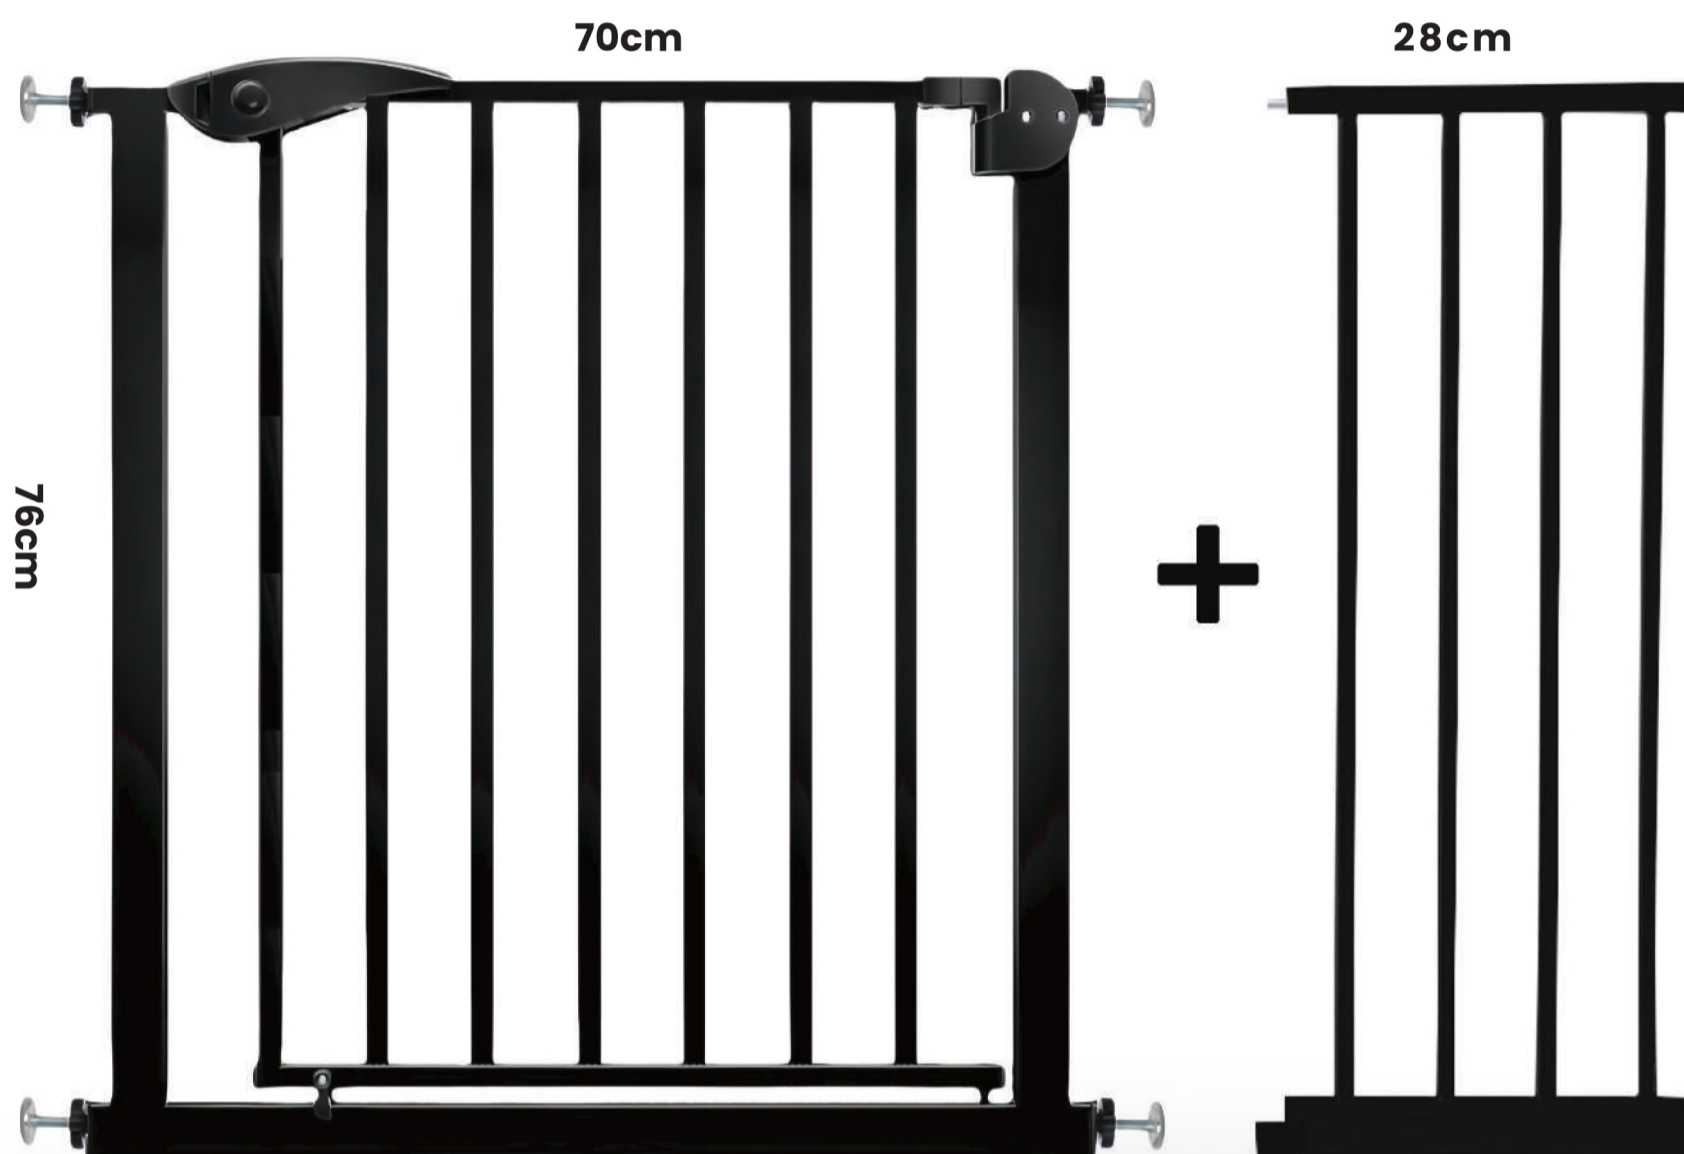

# BARIERKA OCHRONNA

## VILO R28

MONTAŻ BEZ WIERCENIA

DO DRZWI I PRZEJŚĆ

BEZPIECZNE ZAMKNIĘCIE

REGULOWANA SZEROKOŚĆ

Solidna metalowa barierka zabezpieczająca przejścia w przestrzeniach mieszkalnych i użytkowych

Numer partii: TYLP 01/2026