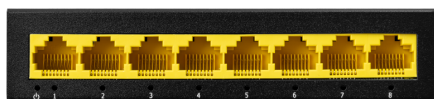

## BCS-B-S08G

Indeks: **10781** GTIN13/EAN13: 5904890705760

URL: <https://bcs.pl/pl/switche/2955-bcs-b-s08g-5904890705760.html>

- 8 portowy switch Gigabit
- 8xRJ45 1Gbps
- tryb standard 100m

**BCS-B-S08G****Szczegóły produktu**

<b>Nazwa Urządzenia</b>	BCS-B-S08G
<b>Linia produktowa</b>	BCS BASIC
<b>Porty</b>	8×RJ45 1Gbps
<b>Standard IEEE</b>	802.3 / 802.3u / 802.3ab / 802.3x
<b>Transfer</b>	10/100/1000Mbps half-duplex, full-duplex
<b>Przekazywanie pakietów</b>	1.48Mpps
<b>Przepustowość</b>	16Gbps
<b>Tablica MAC</b>	4K
<b>Tryb STANDARD</b>	100m
<b>Status diody LED</b>	PWR: podłączone zasilanie switcha, LINK/ACT: podłączone urządzenie
<b>Zasilanie</b>	12V DC 0.5A
<b>Warunki pracy</b>	0°C~+40°C max 90% RH
<b>Waga</b>	0.45 kg
<b>Obudowa</b>	Desktop
<b>Wymiary (W×D×H)</b>	125×75×27mm