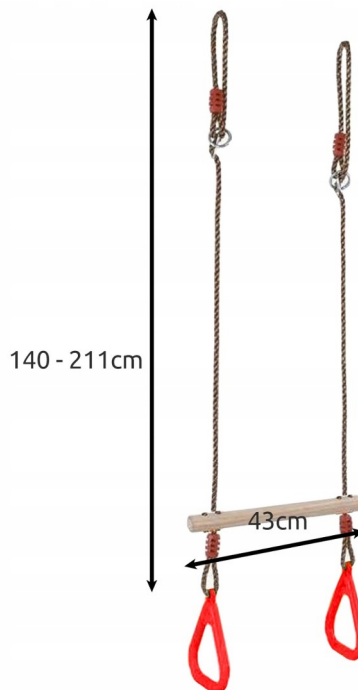

KRUZZEL

Huśtawka Ogrodowa dla Dzieci Trapez Gimnastyczny Drażek Akrobatyczny 100 kg

★★★★ polska marka KRUZZEL - huśtawka najwyższej jakości ★★★★★

* Huśtawka ogrodowa dla dzieci KRUZZEL to **połączenie klasycznej huśtawki i trapezu gimnastycznego, które zapewnia aktywną zabawę i realny rozwój fizyczny dziecka**. To polska marka i polski producent, któremu zaufały tysiące rodziców. Jeśli szukasz bezpiecznej, wytrzymałej huśtawki do ogrodu lub domu, która nie rozpadnie się po jednym sezonie – ten model został stworzony właśnie z myślą o Twoim spokoju i radości dziecka.

KRUZZEL

Specyfikacja techniczna huśtawki ogrodowej KRUZZEL

- Typ: **huśtawka dla dzieci**
- Udźwig: **do 100 kg**
- Regulacja długości lin: **140-211 cm**
- Wymiary: **16 x 43 x 211 cm**
- Grubość lin: **10 mm**
- Materiał: **PP, drewno, PE, żelazo**
- Waga huśtawki: **0,95 kg**
- Waga z opakowaniem: **1,15 kg**
- Kolor: **wielokolorowa**
- Zgodność z europejskimi normami

Co zawiera zestaw

- ▶ Huśtawka dla dzieci 2w1 Kruzzel
- ▶ Regulowana lina montażowa
- ▶ Instrukcja w języku polskim
- ▶ Oryginalne opakowanie

KRUZZEL