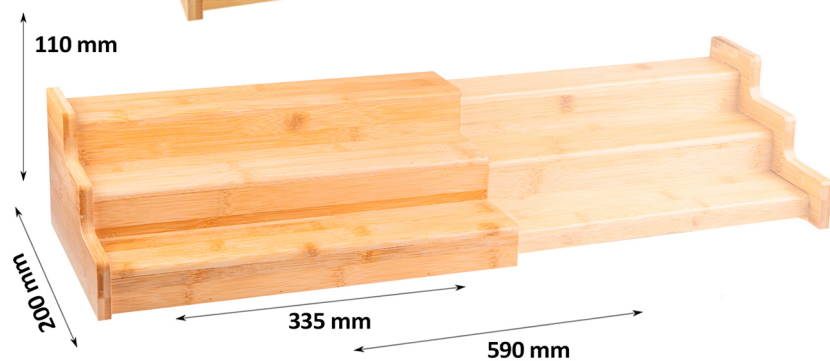

# Wysuwany stojak na przyprawy z bambusa 3-poziomowy

- ✓ Materiał: **Drewno**
- ✓ Wysokość: **11** cm
- ✓ Szerokość: **20** cm
- ✓ Długość: **33,5** cm
- ✓ Waga: **950** g
- ✓ Liczba poziomów: **3**
- ✓ Regulacja szerokości: **tak**