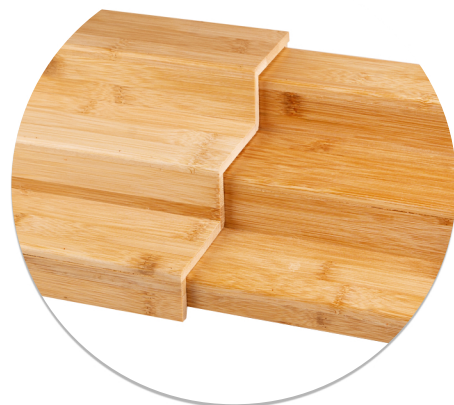

# Wysuwany stojak na przyprawy z bambusa 3-poziomowy

- ✓ Materiał: **Drewno**
- ✓ Wysokość: **11** cm
- ✓ Szerokość: **20** cm
- ✓ Długość: **33,5** cm
- ✓ Waga: **950** g
- ✓ Liczba poziomów: **3**
- ✓ Regulacja szerokości: **tak**