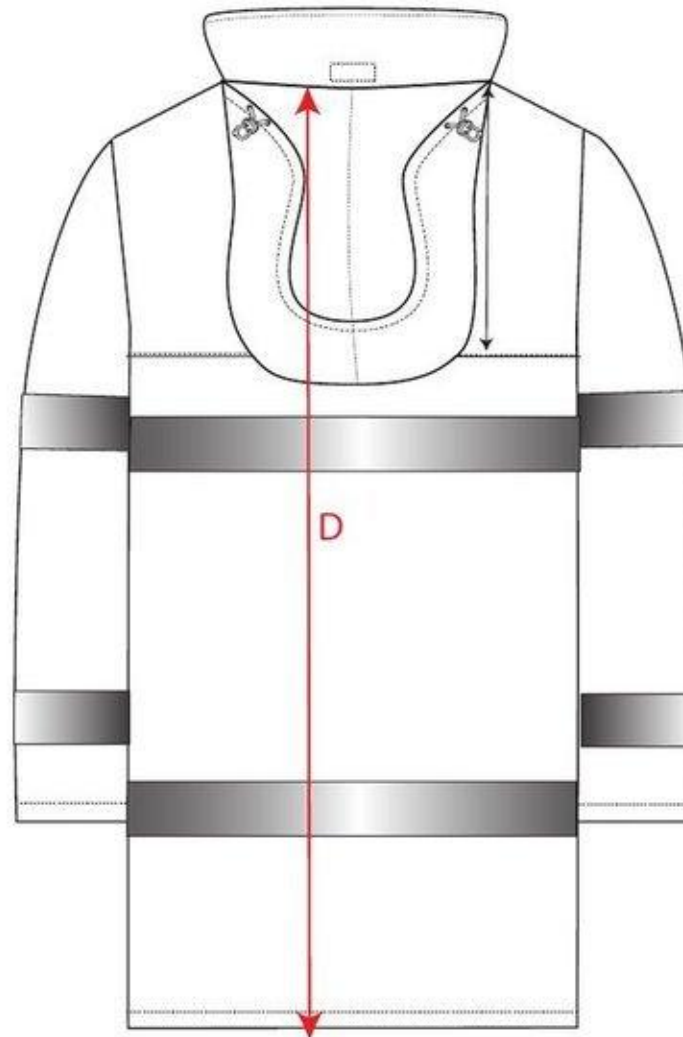

STYLE NO: H442

DESCRIPTION: Hi Vis Coat 100cm

### Measurements

To Fit Chest		XS	S	M	L	XL	XXL	3XL	4XL	5XL	TOL	Audit Size
		80-88	92-96	100-104	108-112	116-124	128-132	136-140	144-148	152-160		
Jacket Chest	A	102	110	118	126	134	142	150	158	166	1.5	
Hem	B	102	110	118	126	134	142	150	158	166	1.5	
Collar to Cuff	C	80	81	82	83	84	85	86	87	88	1	
Centre Back to Hem	D	100	100	100	100	100	100	100	100	100	1	