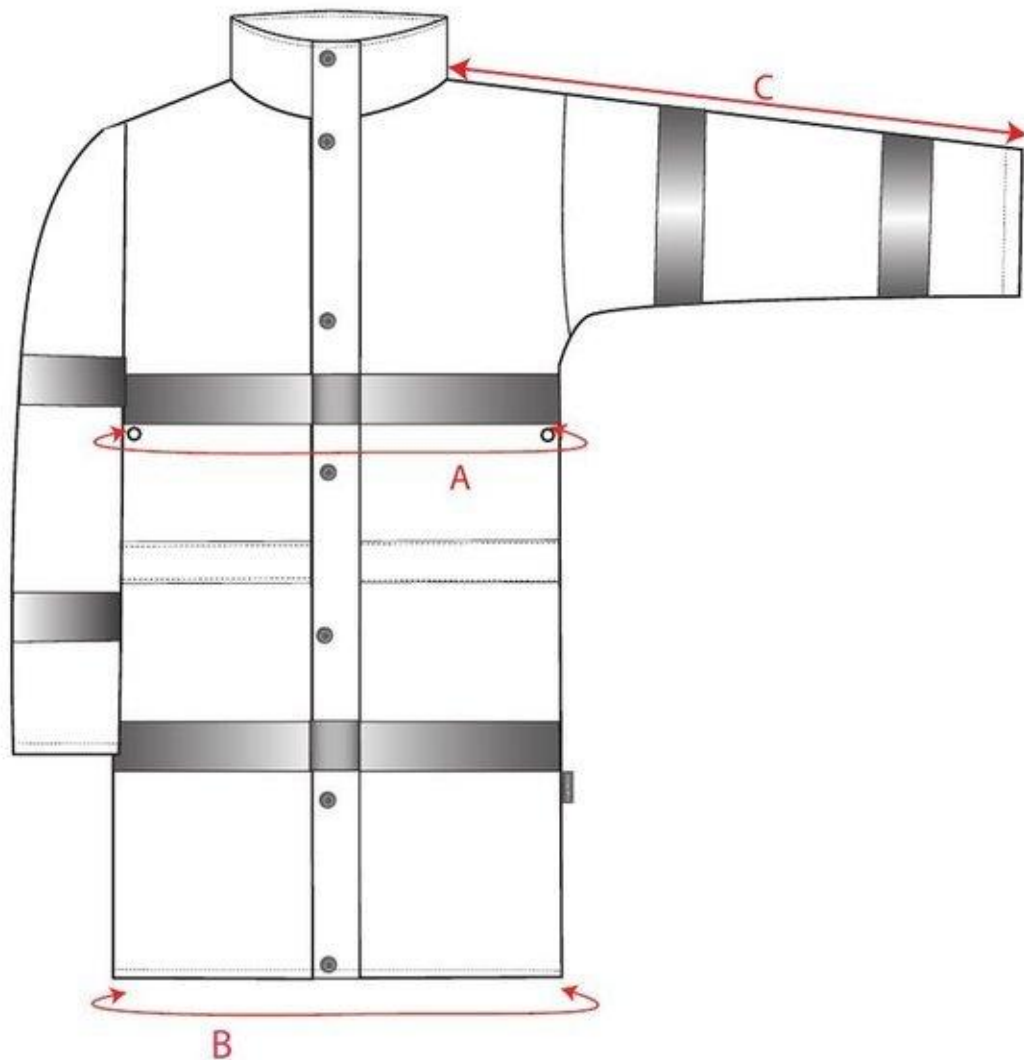

STYLE NO: H442

DESCRIPTION: Hi Vis Coat 100cm

### Measurements

To Fit Chest		XS	S	M	L	XL	XXL	3XL	4XL	5XL	TOL	Audit Size
		80-88	92-96	100-104	108-112	116-124	128-132	136-140	144-148	152-160		
Jacket Chest	A	102	110	118	126	134	142	150	158	166	1.5	
Hem	B	102	110	118	126	134	142	150	158	166	1.5	
Collar to Cuff	C	80	81	82	83	84	85	86	87	88	1	
Centre Back to Hem	D	100	100	100	100	100	100	100	100	100	1	