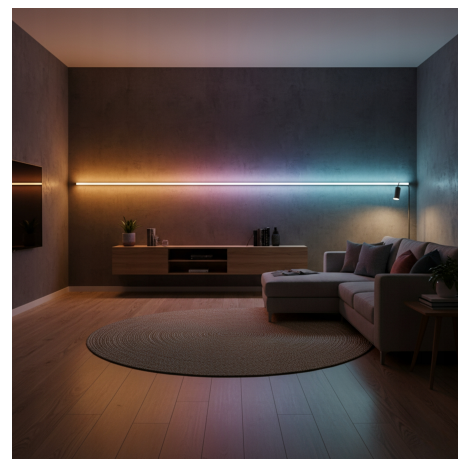

Taśma LED RGB 12V 10m IP20 Zestaw Kompletny Aplikacja Na Telefon Pilot LED

Galeria Produktu

Opis Produktu

INTELIĞENTNA TAŚMA LED RGB 5M – TWOJE WNĘTRZE W NOWYM ŚWIETLE

Kompletny zestaw oświetleniowy oparty na wydajnych diodach SMD 5050 pozwoli Ci odmienić wygląd salonu, sypialni czy stanowiska gamingowego. Dzięki sterowaniu Bluetooth oraz dołączonemu pilotowi 44-przyciskowemu, masz pełną kontrolę nad atmosferą w swoim domu.

Taśma o długości 10 metrów posiada 18 diod na każdy metr, co zapewnia idealny balans między jasnością a oszczędnością energii. System RGB umożliwia wyświetlenie dowolnego koloru, a tryb muzyczny zsynchronizuje światło z Twoimi ulubionymi utworami.

Produkt jest gotowy do użycia zaraz po wyjęciu z pudełka – w zestawie znajdziesz dedykowany zasilacz 12V oraz intuicyjny sterownik.