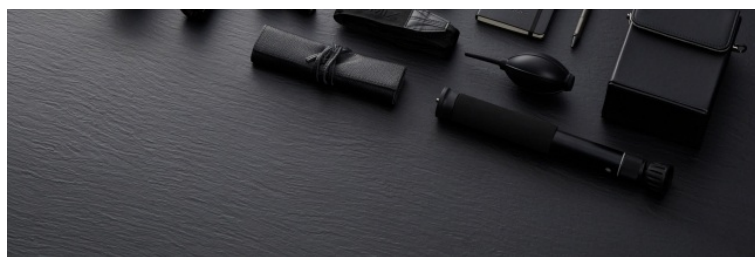

natáčení a ruší odrazy na cloně nebo záznamovém médiu, čímž má podporovat uměleckou kreativitu.