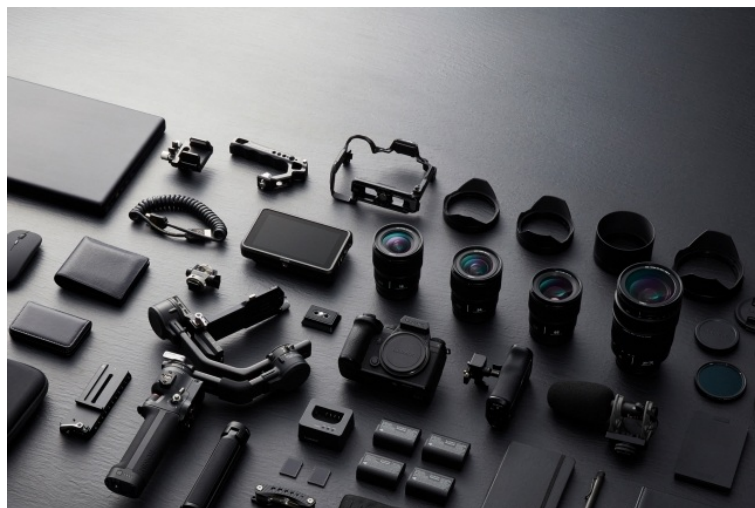

Vlastnosti

Filozofie Designu

V rámci filozofie designu „Formování emocí“ byl fotoaparát LUMIX S5IIX vyroben ve výjimečném matně černém provedení, které nemá obdoby. LUMIX DESIGN se snaží vytvářet nástroje odpovídající vášni tvůrců. Forma a funkce dávají tvar srdečním emocím; každá část se cítí správně a přesně tam, kde má být. Ruce, které vědí, co mají dělat, umožňují, aby oči zůstaly upřené na předmět. Při vytváření ideálního nástroje je naším cílem vytvořit fotoaparát, který můžete používat instinktivně s přesným ovládním pro maximální potěšení z fotografování.

Filozofie designu LUMIX: utváření emocí

Nový celočerný design modelu LUMIX S5IIX má tvůrce povzbudit k plnému soustředění na zachycení předmětu bez rozptylování konkrétními používanými nástroji. Je navržen tak, aby ladil s daným prostředím během