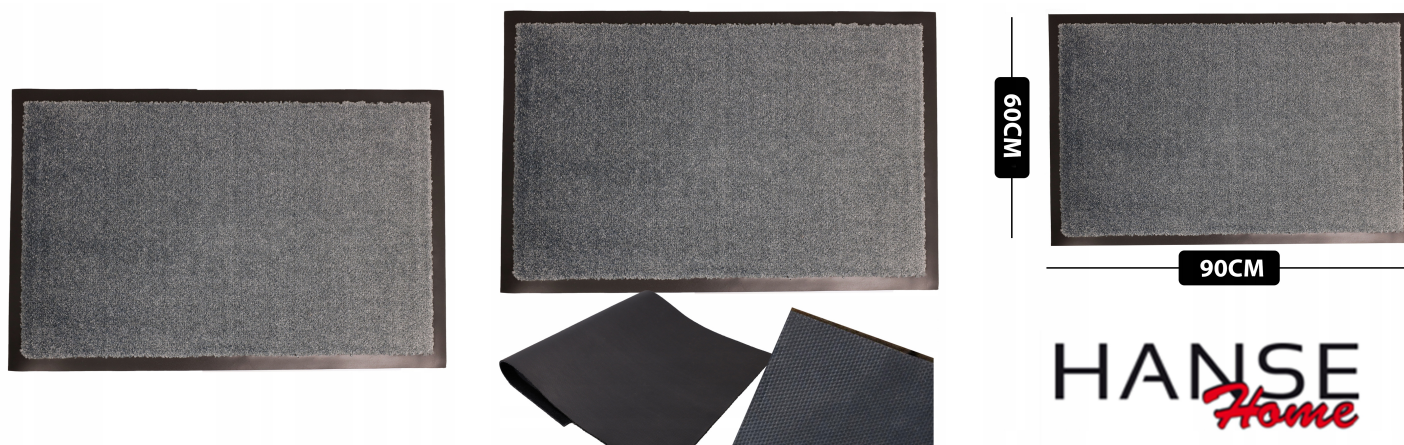

# DUŻA WYCIERACZKA WEJŚCIOWA 60x90 Pod DRZWI Do BUTÓW Antypoślizgowa Guma

## Opis Produktu

WYMIAR 60x90 cm – świetny wybór do przedpokoju czy na taras, zarówno w domu, jak i w miejscu pracy

TRWAŁE WŁÓKNA POLIPROPYLENOWE – skutecznie pochłaniają brud i wilgoć, nie tracąc koloru

ANTYPOŚLIZGOWY SPÓD – wykonany z kauczuku nitrylowego zapewnia stabilność i bezpieczeństwo

PRANIE RĘCZNE LUB ZA POMOCĄ ODKURZACZA PIORĄCEGO – łatwe czyszczenie w temperaturze do 30°C

ODPORNOŚĆ NA WILGOĆ, BŁOTO I ŚNIEG – idealna do stosowania w sezonie jesienno-zimowym

PRODUKT MARKOWY – niemiecka jakość od Hanse Home

Specyfikacja:

Wymiary: 60x90 cm

Grubość całkowita: 5 mm

Specyfikacja materiału: polipropylen 100%

Bezpieczeństwo: OekoTex Standard, ISO 9001

Podłoże: kauczuk nitrylowy (antypoślizgowy)