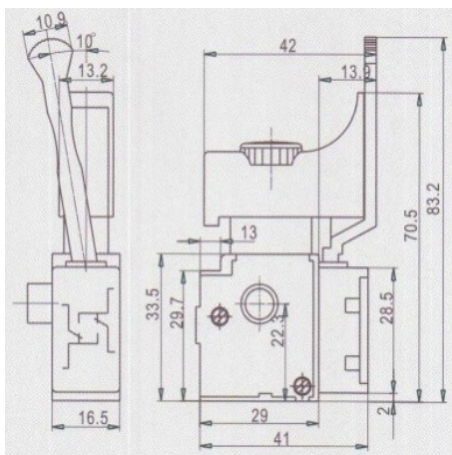

Wyłącznik do chińskiej wiertarki 6A 250V 43-CD121

Galeria Produktu

Opis Produktu

Brak opisu

Parametry Techniczne

Parametr	Wartość
Kod producenta	43-CD121
Marka	LSP
Rodzaj	włącznik
Kod taryfy celnej	85365019
EAN (GTIN)	5903794707160
Stan	Nowy