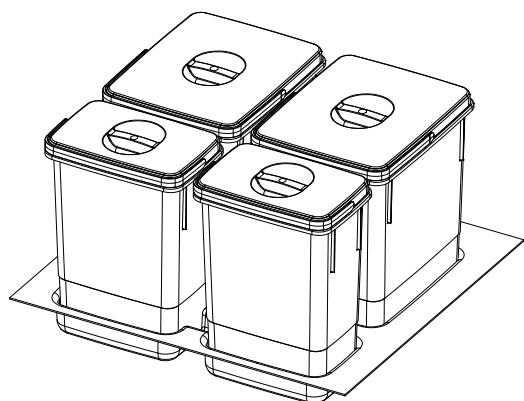

Podstawkę można dociąć pod wymiar szuflady, natomiast wolną przestrzeń tacki możemy zagospodarować dodatkowymi, pojedynczymi koszami o pojemności 7L.

## RUBIO-60/2x15L+2x7L

Segregator do szuflady  
z frontem 600 mm

pojemność - 44L (2x15L+2x7L)  
szerokość tacki - 440-520 mm  
głębokość tacki - 405-480 mm  
wysokość łączna - 300 mm

kolory:

- szary
- antracytowy

## RUBIO-60/2x15L

Segregator do szuflady  
z frontem 600 mm

- pojemność - 30L (2x15L)
- szerokość tacki - 440-520 mm
- głębokość tacki - 405-480 mm
- wysokość łączna - 300 mm

kolory:

- szary
- antracytowy

## RUBIO-80/3x15L

Segregator do szuflady  
z frontem 800 mm

- pojemność - 45L (3x15L)
- szerokość tacki - 670-720 mm
- głębokość tacki - 405-480 mm
- wysokość łączna - 300 mm

kolory:

- szary
- antracytowy