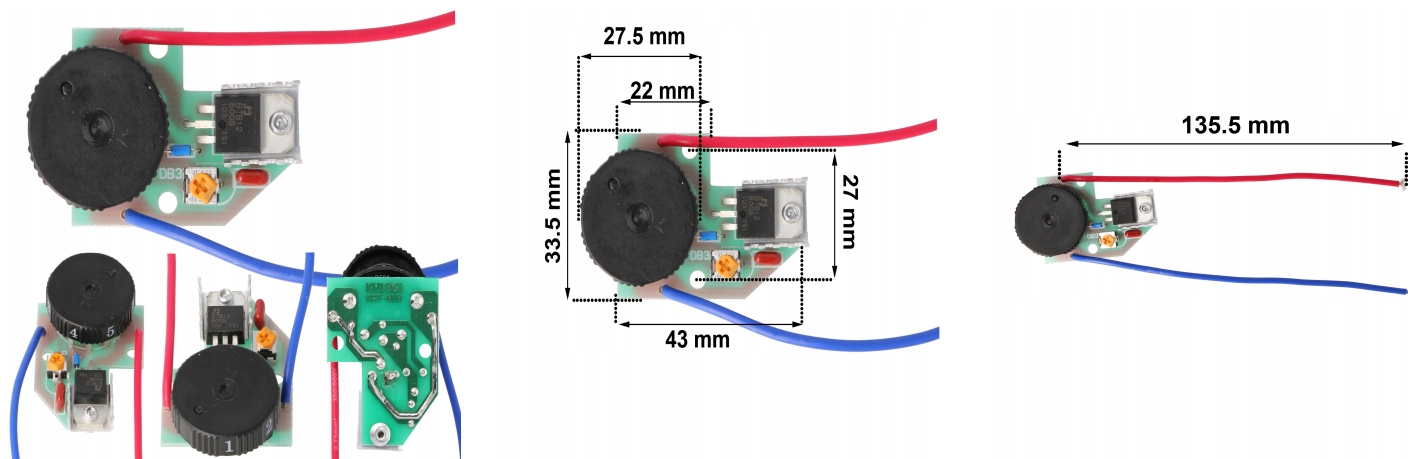

Regulator szybkości do szlifierki kątovej 230 V 6A

Galeria Produktu

Opis Produktu

Brak opisu

Parametry Techniczne

Parametr	Wartość
Rodzaj	włącznik
Kod producenta	44-CD301
Marka	LSP
EAN (GTIN)	5903794708457
Stan	Nowy