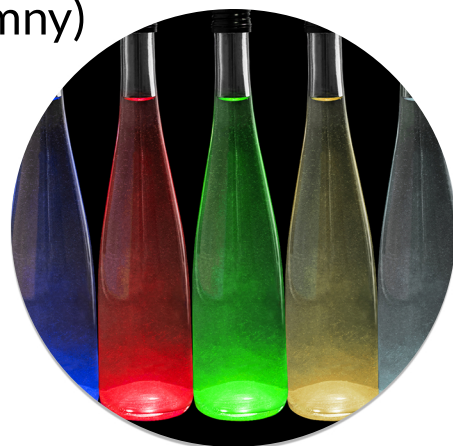

Przycisk podświetlający/ podkładka LED

(kolory: niebieski, czerwony,
wielokolorowy, ciepły, zimny)

60 mm

Materiał: **EVA**

Rozmiar: **6 cm**

Bateria: **2 x CR1220**

Przycisk: **3 tryby**

Ilość diod: **4**