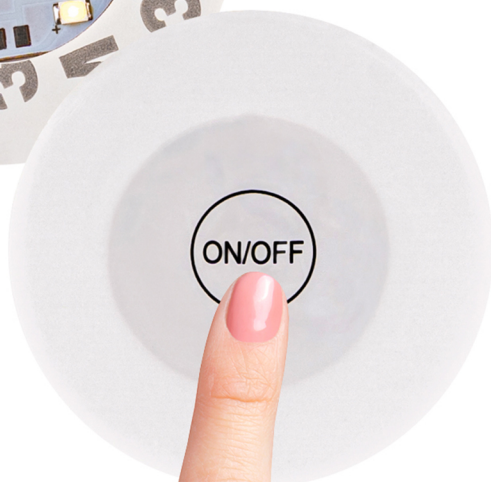

Przycisk podświetlający/ podkładka LED

(kolory: niebieski, czerwony,
wielokolorowy, ciepły, zimny)

60 mm

Materiał: **EVA**

Rozmiar: **6 cm**

Bateria: **2 x CR1220**

Przycisk: **3 tryby**

Ilość diod: **4**